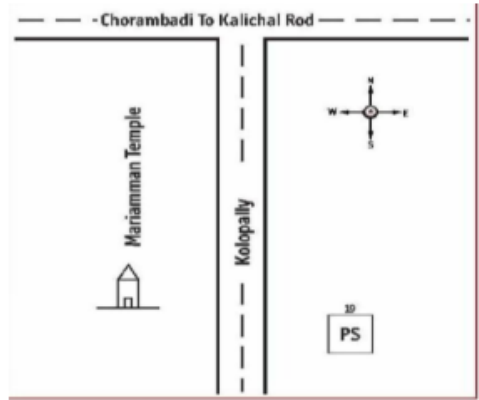

Key MAP View