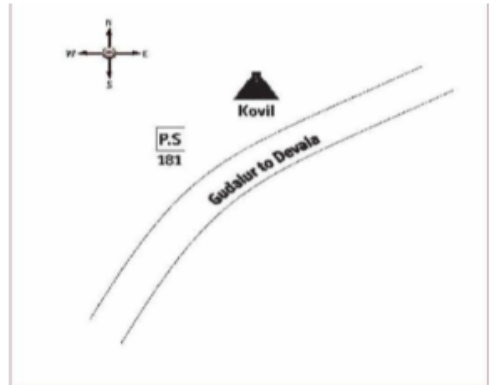

**Polling Station Building Front View**

**Polling Station Front View**

**Cad View**

**Key MAP View**

#2 பெயர் : ஜெயந்தி சி கணவர் பெயர்: சசி வீட்டு எண் : 8 வயது : 31 பாலினம் : பெண்	UKW0621706 Photo is available	2 பெயர் : புஸ்பவள்ளி தாயின் பெயர்: பாப்பாத்தி வீட்டு எண் : 8-26 வயது : 65 பாலினம் : பெண்	UKW0745406 Photo is available	3 பெயர் : முனுசாமி தந்தை பெயர்: சுப்பிரமணி வீட்டு எண் : 8-43 வயது : 53 பாலினம் : ஆண்	UKW0540245 Photo is available
4 பெயர் : சீதையம்மா கணவர் பெயர்: முனுசாமி வீட்டு எண் : 8-43 வயது : 51 பாலினம் : பெண்	UKW0540492 Photo is available	5 பெயர் : பிரித்தி மஞ்சளா கணவர் பெயர்: ராஜகுமார் வீட்டு எண் : 8-43 வயது : 31 பாலினம் : பெண்	UKW0745430 Photo is available	6 பெயர் : சிவரஞ்சினி தந்தை பெயர்: புஸ்பராஜ் வீட்டு எண் : 8-43 வயது : 27 பாலினம் : பெண்	UKW0804278 Photo is available
7 பெயர் : தமிழ்செல்வன் பு தாயின் பெயர்: விஜயலட்சுமி வீட்டு எண் : 8/43 வயது : 25 பாலினம் : ஆண்	UKW1639194 Photo is available	8 பெயர் : யோககண்ணன் யோ தந்தை பெயர்: யோகதாஸ் வீட்டு எண் : 8-43 வயது : 24 பாலினம் : ஆண்	UKW1524016 Photo is available	9 பெயர் : பிரித்தா வீ தந்தை பெயர்: வீரசிங்கம் வீட்டு எண் : 8/43 வயது : 23 பாலினம் : பெண்	UKW1639236 Photo is available
10 பெயர் : சந்தோஷ் வி தந்தை பெயர்: வீரசிங்கம் வீட்டு எண் : 8/43 வயது : 22 பாலினம் : ஆண்	UKW1639210 Photo is available	11 பெயர் : ரிஷிகாந்த் வி தந்தை பெயர்: வீரசிங்கம் வீட்டு எண் : 8/43 வயது : 20 பாலினம் : ஆண்	UKW1659879 Photo is available	12 பெயர் : தனலட்சுமி கணவர் பெயர்: விஷ்ணுகுமார் வீட்டு எண் : 8/43பி வயது : 26 பாலினம் : பெண்	UKW1736255 Photo is available
13 பெயர் : சசிக்குமார் ஜெயகுமார் தந்தை பெயர்: ஜெயகுமார் வீட்டு எண் : 8/43 பி வயது : 25 பாலினம் : ஆண்	UKW1722842 Photo is available	14 பெயர் : நிரஞ்சன் மு தந்தை பெயர்: முனுசாமி வீட்டு எண் : 8/43பி60ஏ வயது : 23 பாலினம் : ஆண்	UKW1639137 Photo is available	15 பெயர் : நேசமலர் கோ தந்தை பெயர்: கோபால் வீட்டு எண் : 8-43B73 வயது : 29 பாலினம் : பெண்	UKW0804252 Photo is available
16 பெயர் : கனகராஜ் கோ தந்தை பெயர்: கோபால் வீட்டு எண் : 8/43 பி 73 வயது : 26 பாலினம் : ஆண்	UKW1576172 Photo is available	17 பெயர் : வினோதினி வே கணவர் பெயர்: முத்தையா வீட்டு எண் : 8/43பி76ஏ வயது : 29 பாலினம் : பெண்	UKW1747690 Photo is available	18 பெயர் : தியாகராஜ் தந்தை பெயர்: மாரியாயி வீட்டு எண் : 8-43B83A வயது : 38 பாலினம் : பெண்	UKW0731497 Photo is available
19 பெயர் : ப.சுப்பிரமணி தந்தை பெயர்: பஞ்சநாதன் வீட்டு எண் : 8-43B90 வயது : 30 பாலினம் : ஆண்	UKW0822189 Photo is available	20 பெயர் : ஜெயச்சந்திரன் ரா தந்தை பெயர்: ராமர் வீட்டு எண் : 8-48பி62 வயது : 22 பாலினம் : ஆண்	UKW1629641 Photo is available	21 பெயர் : ஹரிதாஸ் தாயின் பெயர்: தாட்சாயினி வீட்டு எண் : 8-78 வயது : 67 பாலினம் : ஆண்	UKW1273374 Photo is available
22 பெயர் : பிரியதர்ஷினி தந்தை பெயர்: சத்யமூர்த்தி வீட்டு எண் : 8/118 வயது : 28 பாலினம் : பெண்	UKW1696111 Photo is available	23 பெயர் : சுதந்திரன் தந்தை பெயர்: சத்யமூர்த்தி வீட்டு எண் : 8/118 வயது : 25 பாலினம் : ஆண்	UKW1696830 Photo is available	24 பெயர் : ராஜலிங்கம் தாயின் பெயர்: முனியாத்தாள் வீட்டு எண் : 8/125 வயது : 43 பாலினம் : ஆண்	KXQ2641413 Photo is available
25 பெயர் : சிவகாமி செ கணவர் பெயர்: லட்சுமணன் வீட்டு எண் : 8-144 வயது : 38 பாலினம் : பெண்	UKW1558113 Photo is available	26 பெயர் : கல்கி ஞா தந்தை பெயர்: ஞானபிரகாசம் வீட்டு எண் : 8-222 வயது : 23 பாலினம் : ஆண்	UKW1555689 Photo is available	27 பெயர் : சிவதாஸ் தந்தை பெயர்: பாலகிருஷ்ணன் வீட்டு எண் : 8-241 வயது : 59 பாலினம் : ஆண்	UKW1273382 Photo is available
28 பெயர் : சோபனா கணவர் பெயர்: கண்ணன் வீட்டு எண் : 8-252 வயது : 56 பாலினம் : பெண்	UKW1273390 Photo is available	29 பெயர் : சுலோச்சனா கணவர் பெயர்: சசிக்குமார் வீட்டு எண் : 8-258 வயது : 60 பாலினம் : பெண்	UKW1273408 Photo is available	30 பெயர் : கௌரி ச கணவர் பெயர்: சந்திரசேகரன் வீட்டு எண் : 8/287 வயது : 40 பாலினம் : பெண்	UKW1584507 Photo is available