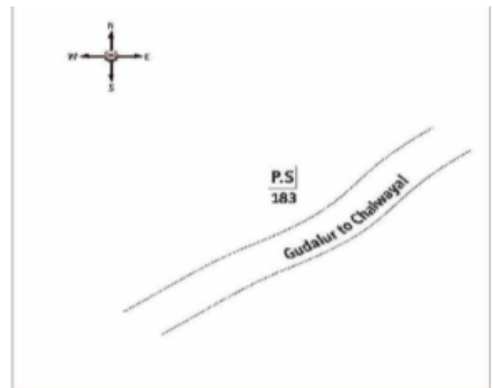

Key MAP View