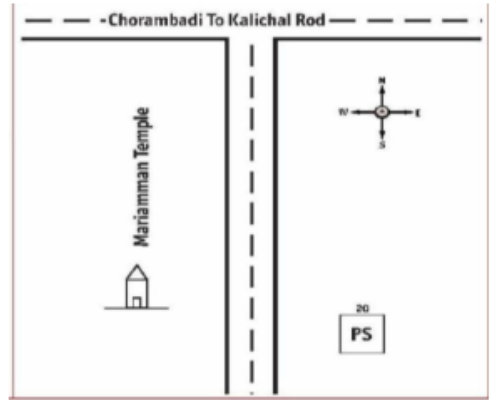

Key MAP View