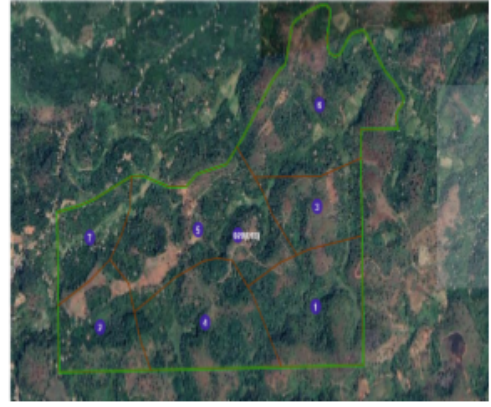

### 3. வாக்குச் சாவடியின் விவரங்கள்

<b>வாக்குச் சாவடியின் எண் மற்றும் பெயர் :</b> 20 - அரசு ஆரம்ப பள்ளி (வலது பாகம்), காவயல் - 643239  <b>வாக்குச் சாவடியின் முகவரி :</b> அரசு ஆரம்ப பள்ளி (வலது பாகம்), காவயல் - 643239	<b>வாக்குச் சாவடியின் வகைப்பாடு (ஆண்/பெண்/பொது)</b>  <b>துணை வாக்குச் சாவடிகளின் எண்ணிக்கை :</b>	<b>பொது</b>  0
--	--	----------------------

### 4. வாக்காளர்களின் எண்ணிக்கை

தொடங்கும் வரிசை எண்	முடியும் வரிசை எண்.	நிகர வாக்காளர்களின் எண்ணிக்கை			
		ஆண்	பெண்	மூன்றாம் பாலினம்	மொத்தம்
1	251	121	121	0	242

கையொப்பம்

Nazri Naksha

Google Map View

Polling Station Building Front View