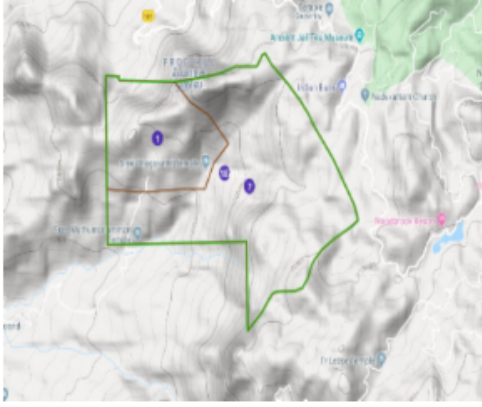

Nazri Naksha