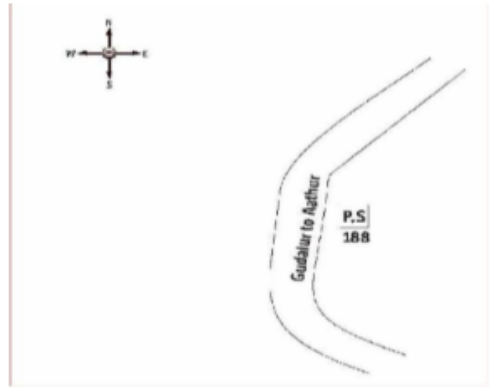

Key MAP View