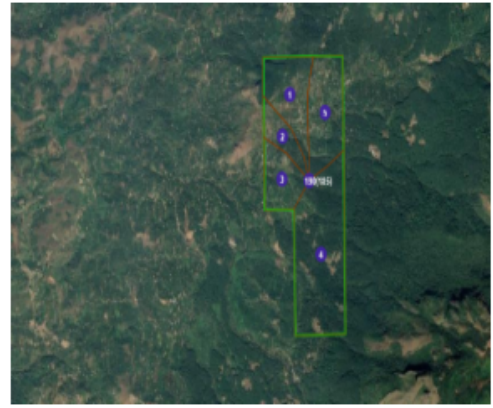

### 3. வாக்குச் சாவடியின் விவரங்கள்

<p><b>வாக்குச் சாவடியின் எண் மற்றும் பெயர் :</b></p> <p>204 - அரசு உதவிபெறும் ஆரம்பப் பள்ளி, (இடது புறம்) கெல்லி - 643226</p> <p><b>வாக்குச் சாவடியின் முகவரி :</b></p> <p>அரசு உதவிபெறும் ஆரம்பப் பள்ளி, (இடது புறம்) கெல்லி - 643226</p>	<p><b>வாக்குச் சாவடியின் வகைப்பாடு (ஆண்/பெண்/பொது)</b></p>	<p><b>பொது</b></p>
	<p><b>துணை வாக்குச் சாவடிகளின் எண்ணிக்கை :</b></p>	<p>0</p>

### 4. வாக்காளர்களின் எண்ணிக்கை

தொடங்கும் வரிசை எண்	முடியும் வரிசை எண்.	நிகர வாக்காளர்களின் எண்ணிக்கை			
		ஆண்	பெண்	மூன்றாம் பாலினம்	மொத்தம்
1	502	224	248	0	472

கையொப்பம்

Nazri Naksha

Google Map View

Polling Station Building Front View