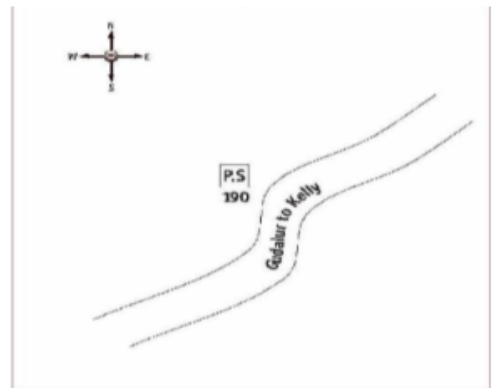

Key MAP View