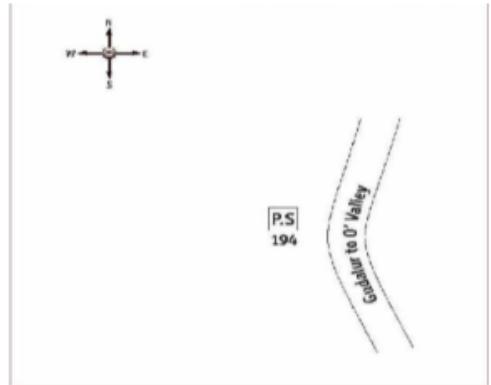

Google Map View

Polling Station Building Front View

Polling Station Front View

Cad View

Key MAP View

சட்டமன்றத் தொகுதியின் எண் மற்றும் பெயர் : 109-கூடலூர் பிரிவு எண் மற்றும் பெயர் 1-ஓவேலி(பே), வார்டு எண் 10 பார்வுட்