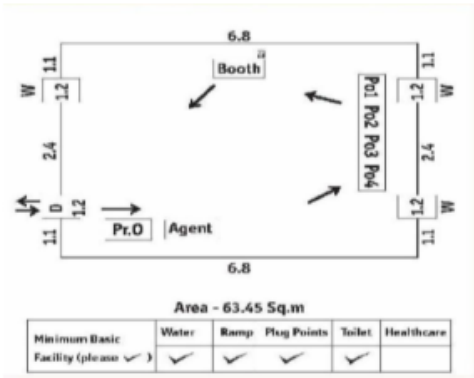

Google Map View

Polling Station Building Front View

Polling Station Front View

Cad View

Key MAP View

சட்டமன்றத் தொகுதியின் எண் மற்றும் பெயர் : 109-கூடலூர் பிரிவு எண் மற்றும் பெயர் 1-ஓவேலி(பே), வார்டு எண் 10 பார்வுட்