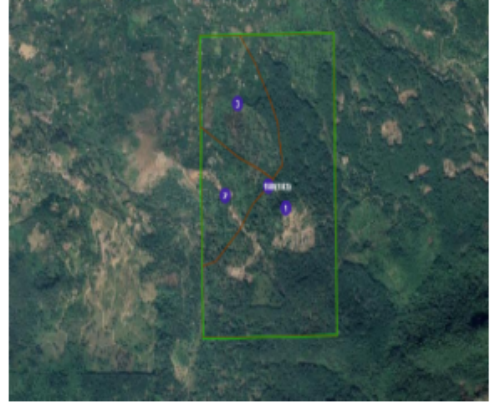

3. வாக்குச் சாவடியின் விவரங்கள்

<p>வாக்குச் சாவடியின் எண் மற்றும் பெயர் :</p> <p>214 - அரசு உதவி பெறும் ஆரம்பப் பள்ளி , கிளன்வன்ஸ் - 643226</p> <p>வாக்குச் சாவடியின் முகவரி :</p> <p>அரசு உதவி பெறும் ஆரம்பப் பள்ளி , கிளன்வன்ஸ் - 643226</p>	<p>வாக்குச் சாவடியின் வகைப்பாடு (ஆண்/பெண்/பொது)</p>	<p>பொது</p>
	<p>துணை வாக்குச் சாவடிகளின் எண்ணிக்கை :</p>	<p>0</p>

4. வாக்காளர்களின் எண்ணிக்கை

தொடங்கும் வரிசை எண்	முடியும் வரிசை எண்.	நிகர வாக்காளர்களின் எண்ணிக்கை			
		ஆண்	பெண்	மூன்றாம் பாலினம்	மொத்தம்
1	572	276	295	0	571

கையொப்பம்

Nazri Naksha

Google Map View

Polling Station Building Front View