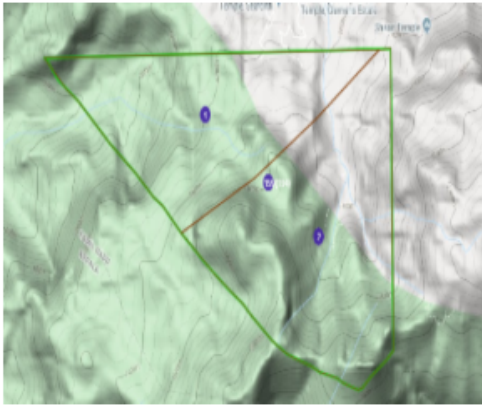

3. வாக்குச் சாவடியின் விவரங்கள்

<p>வாக்குச் சாவடியின் எண் மற்றும் பெயர் :</p> <p>215 - ஊராட்சி ஒன்றிய ஆரம்பப் பள்ளி , மூலக்காடு - 643226</p> <p>வாக்குச் சாவடியின் முகவரி :</p> <p>ஊராட்சி ஒன்றிய ஆரம்பப் பள்ளி , மூலக்காடு - 643226</p>	<p>வாக்குச் சாவடியின் வகைப்பாடு (ஆண்/பெண்/பொது)</p> <p>துணை வாக்குச் சாவடிகளின் எண்ணிக்கை :</p>	<p>பொது</p> <p>0</p>
--	---	----------------------

4. வாக்காளர்களின் எண்ணிக்கை

தொடங்கும் வரிசை எண்	முடியும் வரிசை எண்.	நிகர வாக்காளர்களின் எண்ணிக்கை			
		ஆண்	பெண்	மூன்றாம் பாலினம்	மொத்தம்
1	112	57	55	0	112

கையொப்பம்

Nazri Naksha

Google Map View

Polling Station Building Front View