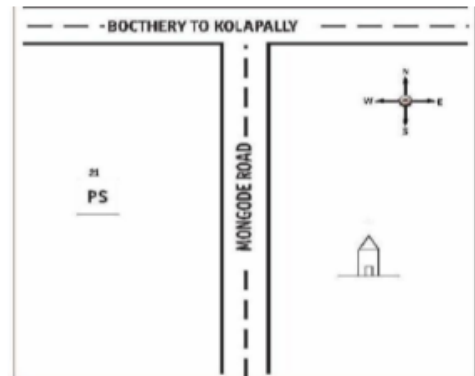

Key MAP View