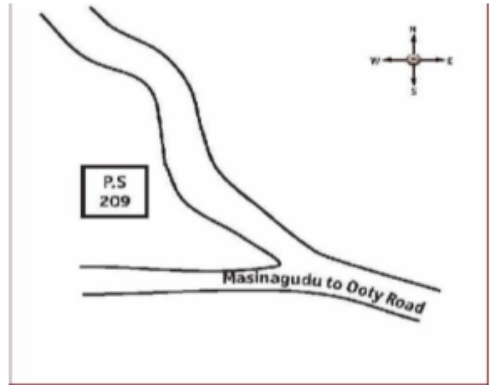

கையொப்பம்

**Nazri Naksha**

**Google Map View**

**Polling Station Building Front View**

**Polling Station Front View**

**Cad View**

**Key MAP View**

சட்டமன்றத் தொகுதியின் எண் மற்றும் பெயர் : 109-கூடலூர் பிரிவு எண் மற்றும் பெயர் 1-மசினகுடி(வ.கி) மற்றும் (ஊ), வார்டு எண் 4 செம்மந்தம்