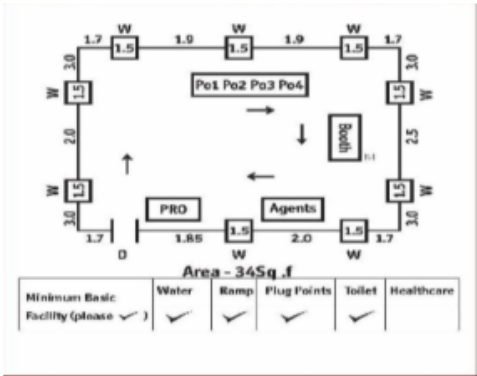

கையொப்பம்

**Nazri Naksha**

**Google Map View**

**Polling Station Building Front View**

**Polling Station Front View**

**Cad View**

**Key MAP View**

சட்டமன்றத் தொகுதியின் எண் மற்றும் பெயர் : 109-கூடலூர் பிரிவு எண் மற்றும் பெயர் 1-மசினகுடி(வ.கி) மற்றும் (ஊ), வார்டு எண் 4 செம்மந்தம்