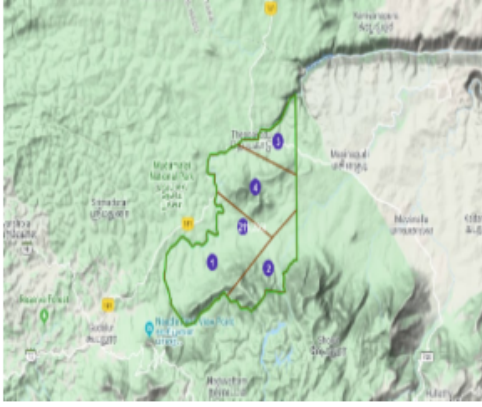

2. பாகத்தின் விவரங்கள் மற்றும் வாக்குச்சாவடிக்கான பரப்பளவு

இந்த பாகத்தில், பாகத்தின் கீழ் வரும் பிரிவின் எண் மற்றும் பெயர்																	
<p>1-மசினகுடி(வ.கி) மற்றும் (ஊ), வார்டு எண் 5 சிங்காரா எஸ்டேட்</p> <p>2-மசினகுடி(வ.கி) மற்றும் (ஊ), வார்டு எண் 7 நார்தன் எஸ்டேட்</p> <p>3-மசினகுடி(வ.கி) மற்றும் (ஊ), வார்டு எண் 7 தொட்டமாயார்</p>	<table style="width: 100%; border-collapse: collapse;"> <tr> <td style="width: 60%;">முக்கிய நகரம்/கிராமம்</td> <td style="width: 40%;">: மசினகுடி</td> </tr> <tr> <td>வார்டு</td> <td>:</td> </tr> <tr> <td>அஞ்சல் அலுவலகம்</td> <td>: மசினகுடி</td> </tr> <tr> <td>காவல் நிலையம்</td> <td>: மசினகுடி பி1</td> </tr> <tr> <td>பஞ்சாயத்து வட்டம்</td> <td>: மசினகுடி</td> </tr> <tr> <td>கோட்டம்</td> <td>: உதகமண்டலம்</td> </tr> <tr> <td>மாவட்டம்</td> <td>: நீலகிரி</td> </tr> <tr> <td>அஞ்சல் குறியீட்டு எண்</td> <td>: 643223</td> </tr> </table>	முக்கிய நகரம்/கிராமம்	: மசினகுடி	வார்டு	:	அஞ்சல் அலுவலகம்	: மசினகுடி	காவல் நிலையம்	: மசினகுடி பி1	பஞ்சாயத்து வட்டம்	: மசினகுடி	கோட்டம்	: உதகமண்டலம்	மாவட்டம்	: நீலகிரி	அஞ்சல் குறியீட்டு எண்	: 643223
முக்கிய நகரம்/கிராமம்	: மசினகுடி																
வார்டு	:																
அஞ்சல் அலுவலகம்	: மசினகுடி																
காவல் நிலையம்	: மசினகுடி பி1																
பஞ்சாயத்து வட்டம்	: மசினகுடி																
கோட்டம்	: உதகமண்டலம்																
மாவட்டம்	: நீலகிரி																
அஞ்சல் குறியீட்டு எண்	: 643223																

3. வாக்குச் சாவடியின் விவரங்கள்

<p>வாக்குச் சாவடியின் எண் மற்றும் பெயர் :</p> <p>227 - ஊராட்சி ஒன்றிய ஆரம்பப் பள்ளி, சிங்காரா கேம்ப - 643223</p> <p>வாக்குச் சாவடியின் முகவரி :</p> <p>ஊராட்சி ஒன்றிய ஆரம்பப் பள்ளி, சிங்காரா கேம்ப - 643223</p>	<p>வாக்குச் சாவடியின் வகைப்பாடு (ஆண்/பெண்/பொது)</p>	<p>பொது</p>
	<p>துணை வாக்குச் சாவடிகளின் எண்ணிக்கை :</p>	<p>0</p>

4. வாக்காளர்களின் எண்ணிக்கை

தொடங்கும் வரிசை எண்	முடியும் வரிசை எண்.	நிகர வாக்காளர்களின் எண்ணிக்கை			
		ஆண்	பெண்	மூன்றாம் பாலினம்	மொத்தம்
1	86	41	43	0	84

கையொப்பம்

Nazri Naksha

Google Map View

Polling Station Building Front View