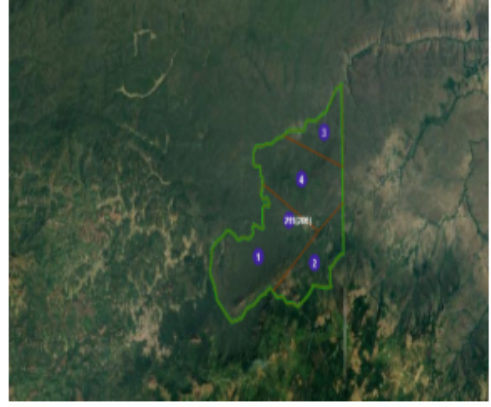

3. வாக்குச் சாவடியின் விவரங்கள்

<p>வாக்குச் சாவடியின் எண் மற்றும் பெயர் :</p> <p>227 - ஊராட்சி ஒன்றிய ஆரம்பப் பள்ளி, சிங்காரா கேம்ப - 643223</p> <p>வாக்குச் சாவடியின் முகவரி :</p> <p>ஊராட்சி ஒன்றிய ஆரம்பப் பள்ளி, சிங்காரா கேம்ப - 643223</p>	<p>வாக்குச் சாவடியின் வகைப்பாடு (ஆண்/பெண்/பொது)</p>	<p>பொது</p>
	<p>துணை வாக்குச் சாவடிகளின் எண்ணிக்கை :</p>	<p>0</p>

4. வாக்காளர்களின் எண்ணிக்கை

தொடங்கும் வரிசை எண்	முடியும் வரிசை எண்.	நிகர வாக்காளர்களின் எண்ணிக்கை			
		ஆண்	பெண்	மூன்றாம் பாலினம்	மொத்தம்
1	86	41	43	0	84

கையொப்பம்

Nazri Naksha

Google Map View

Polling Station Building Front View