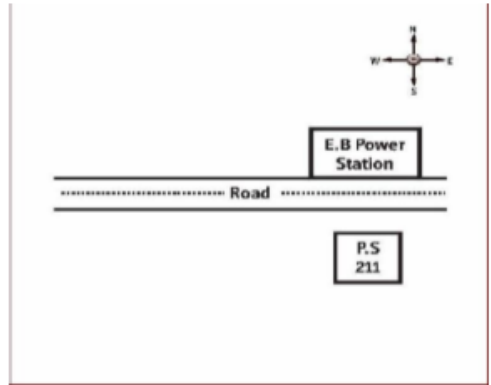

Key MAP View