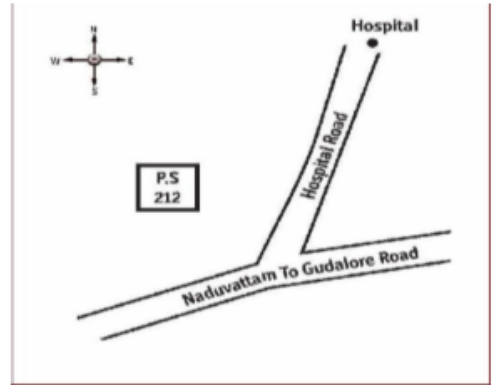

Key MAP View