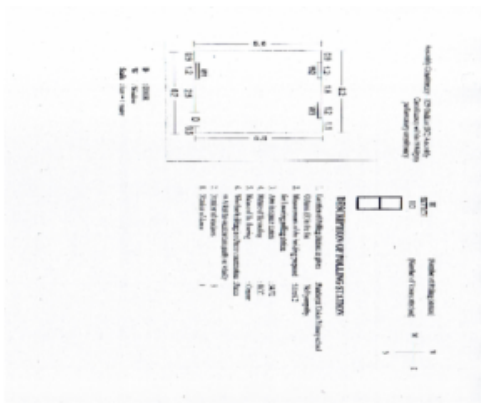

Polling Station Front View

Cad View

Key MAP View

1 பெயர் : கருணாகரன் தந்தை பெயர்: சுப்பன் செட்டி வீட்டு எண் : 1-27 வயது : 78 பாலினம் : ஆண் Photo is available	UKW0359935	2 பெயர் : தினேஷ் தந்தை பெயர்: சந்திரன் வீட்டு எண் : 1-27 வயது : 35 பாலினம் : ஆண் Photo is available	UKW0249359	3 பெயர் : உஷா கணவர் பெயர்: சந்திரன் வீட்டு எண் : 1-28 வயது : 62 பாலினம் : பெண் Photo is available	KXQ1517044
4 பெயர் : சதீஷ் தந்தை பெயர்: சந்திரன் வீட்டு எண் : 1-28 வயது : 32 பாலினம் : ஆண் Photo is available	UKW0444448	5 பெயர் : மஞ்சு தந்தை பெயர்: சந்திரன் வீட்டு எண் : 9/451 வயது : 27 பாலினம் : பெண் Photo is available	UKW1753557	6 பெயர் : குமாரன் தந்தை பெயர்: சுப்பன்செட்டி வீட்டு எண் : 1/30 வயது : 65 பாலினம் : ஆண் Photo is available	UKW0934364
7 பெயர் : சாந்தாமணி கணவர் பெயர்: குமாரன் வீட்டு எண் : 1/30 வயது : 59 பாலினம் : பெண் Photo is available	UKW0946442	8 பெயர் : மணிகண்டன் தந்தை பெயர்: குமாரன் வீட்டு எண் : 1/30 வயது : 40 பாலினம் : ஆண் Photo is available	KXQ2877561	9 பெயர் : ராஜேஷ் தந்தை பெயர்: குமாரன் வீட்டு எண் : 1/30 வயது : 36 பாலினம் : ஆண் Photo is available	UKW0031021
10 பெயர் : ஜனனி தந்தை பெயர்: ரவிச்சந்திரன் வீட்டு எண் : 1/43 வயது : 28 பாலினம் : பெண் Photo is available	UKW0791533	11 பெயர் : சோபா தந்தை பெயர்: காரிக்கா வீட்டு எண் : 6/100 வயது : 28 பாலினம் : பெண் Photo is available	UKW1753862	12 பெயர் : மனோஜ் தந்தை பெயர்: கரிக்கா வீட்டு எண் : 6/100 வயது : 23 பாலினம் : ஆண் Photo is available	UKW1755776
13 பெயர் : பத்மநாபன் தந்தை பெயர்: குட்டிசெட்டி வீட்டு எண் : 7 வயது : 71 பாலினம் : ஆண் Photo is available	UKW0952622	14 பெயர் : லலிதா கணவர் பெயர்: பத்மநாபன் வீட்டு எண் : 7 வயது : 67 பாலினம் : பெண் Photo is available	UKW0952630	15 பெயர் : ஜெரேகா தந்தை பெயர்: ஜெயன் வீட்டு எண் : 7 வயது : 22 பாலினம் : பெண் Photo is available	UKW1607704
16 பெயர் : சிவன் க தந்தை பெயர்: கருப்பன் வீட்டு எண் : 452 வயது : 22 பாலினம் : ஆண் Photo is available	UKW1753565	17 பெயர் : ஸ்ரீஜா கணவர் பெயர்: மணிகண்டன் வீட்டு எண் : 1434 வயது : 32 பாலினம் : பெண் Photo is available	UKW0444547	18 பெயர் : பிரான்சிஸ் தந்தை பெயர்: மத்தாய் வீட்டு எண் : 165ஏ1ஏ வயது : 64 பாலினம் : ஆண் Photo is available	UKW1775097
19 பெயர் : மேரி கணவர் பெயர்: பிரான்சிஸ் வீட்டு எண் : 165 ஏ1ஏ வயது : 62 பாலினம் : பெண் Photo is available	UKW1775105	20 பெயர் : மிதன் தந்தை பெயர்: மாத்தூ வீட்டு எண் : 6-197ஏ1 9-509 வயது : 27 பாலினம் : ஆண் Photo is available	UKW1503762	21 பெயர் : ஜோஸ் எ டி தந்தை பெயர்: தேவசியா வீட்டு எண் : 6/197 பி10 வயது : 63 பாலினம் : ஆண் Photo is available	UKW1074624
22 பெயர் : ஜான்சி கணவர் பெயர்: ஜோய் வீட்டு எண் : 6/197 பி10 வயது : 55 பாலினம் : பெண் Photo is available	UKW1061498	23 பெயர் : லிபின் ஜோய் தந்தை பெயர்: ஜோய் வீட்டு எண் : 6/197 பி10 வயது : 33 பாலினம் : ஆண் Photo is available	UKW0270652	24 பெயர் : ரோஸ் மரிய கணவர் பெயர்: லிபின் ஜோய் வீட்டு எண் : 6/197பி10 வயது : 27 பாலினம் : பெண் Photo is available	UKW1782747
25 பெயர் : மினி மாத்தூ கணவர் பெயர்: மாத்தூ வீட்டு எண் : 9/509 வயது : 50 பாலினம் : பெண் Photo is available	UKW1547512	26 பெயர் : ஜோயிசி ஜார்ஜ் தந்தை பெயர்: ஜார்ஜ் வீட்டு எண் : 9/528 வயது : 24 பாலினம் : பெண் Photo is available	UKW1547504	27 பெயர் : சிஜி கணவர் பெயர்: தங்கச்சன் வீட்டு எண் : 9-534 வயது : 51 பாலினம் : பெண் Photo is available	KXQ1615129
28 பெயர் : ஆஷ்லி மோள் தந்தை பெயர்: தங்கச்சன் வீட்டு எண் : 9/534 வயது : 28 பாலினம் : பெண் Photo is available	UKW0845560	29 பெயர் : அஷ்மில் ஆ த தந்தை பெயர்: தங்கச்சன் வீட்டு எண் : 9/534 வயது : 22 பாலினம் : ஆண் Photo is available	UKW1782812	30 பெயர் : கிரேசி கணவர் பெயர்: ஸ்கரியா வீட்டு எண் : 9-538 வயது : 60 பாலினம் : பெண் Photo is available	UKW0735910