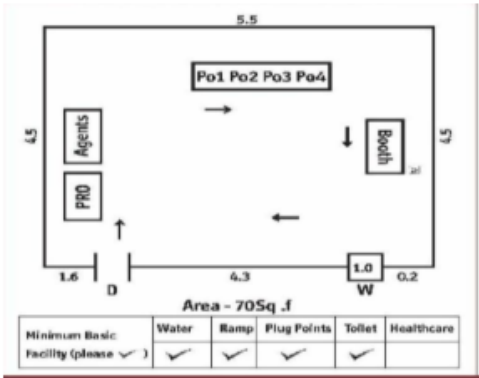

கையொப்பம்

Nazri Naksha

Google Map View

Polling Station Building Front View

Polling Station Front View

Cad View

Key MAP View

|   |                                  |  |                                  |  |                                  |
|---|----------------------------------|--|----------------------------------|--|----------------------------------|
| 1<br>பெயர் : ரவி<br>தந்தை பெயர்: சித்தராஜ்<br>வீட்டு எண் : 3-239<br>வயது : 37 பாலினம் : ஆண்           | UKW0410530<br>Photo is available | 2<br>பெயர் : ரோகினி<br>கணவர் பெயர்: நவின் குமார்<br>வீட்டு எண் : 3-239<br>வயது : 30 பாலினம் : பெண்     | UKW0579011<br>Photo is available | 3<br>பெயர் : பிரவினா<br>தந்தை பெயர்: மகாலிங்கம்<br>வீட்டு எண் : 8-8<br>வயது : 38 பாலினம் : ஆண்                 | UKW0670463<br>Photo is available |
| 4<br>பெயர் : நவீன்<br>தந்தை பெயர்: மகாலிங்கா<br>வீட்டு எண் : 8-8<br>வயது : 35 பாலினம் : ஆண்           | UKW0670448<br>Photo is available | 5<br>பெயர் : வனஜா<br>கணவர் பெயர்: பிரபு<br>வீட்டு எண் : 8-206<br>வயது : 34 பாலினம் : பெண்              | UKW0548818<br>Photo is available | 6<br>பெயர் : ஸ்ரீனிவாசன்<br>தந்தை பெயர்: ஜெயராமா<br>வீட்டு எண் : 8-214<br>வயது : 32 பாலினம் : ஆண்              | UKW0707190<br>Photo is available |
| 7<br>பெயர் : அகிலேஷ்<br>தந்தை பெயர்: ஜெயராமா<br>வீட்டு எண் : 8-214<br>வயது : 31 பாலினம் : ஆண்         | UKW0707216<br>Photo is available | 8<br>பெயர் : நவீன் குமார்<br>தந்தை பெயர்: கிரியா<br>வீட்டு எண் : 8-215<br>வயது : 35 பாலினம் : ஆண்      | UKW0410506<br>Photo is available | 9<br>பெயர் : ஹர்ஷ்குமார்<br>தந்தை பெயர்: கிரியய்யா<br>வீட்டு எண் : 8-215<br>வயது : 31 பாலினம் : ஆண்            | UKW0548842<br>Photo is available |
| 10<br>பெயர் : சந்தோஷ்குமார்<br>தந்தை பெயர்: சிவண்ணன்<br>வீட்டு எண் : 8-217<br>வயது : 41 பாலினம் : ஆண் | UKW0410266<br>Photo is available | 11<br>பெயர் : அனுமி<br>கணவர் பெயர்: சிக்கராசா<br>வீட்டு எண் : 8/221<br>வயது : 70 பாலினம் : பெண்        | UKW0831057<br>Photo is available | 12<br>பெயர் : நந்தகுமார்<br>தந்தை பெயர்: பூட்டுசாமி<br>வீட்டு எண் : 8-223<br>வயது : 36 பாலினம் : ஆண்           | UKW0548859<br>Photo is available |
| 13<br>பெயர் : லிங்கையா<br>தந்தை பெயர்: நஞ்சயா<br>வீட்டு எண் : 8/237<br>வயது : 75 பாலினம் : ஆண்        | UKW1745330<br>Photo is available | 14<br>பெயர் : மல்லி<br>கணவர் பெயர்: லிங்கையா<br>வீட்டு எண் : 8/237<br>வயது : 65 பாலினம் : பெண்         | UKW1745322<br>Photo is available | 15<br>பெயர் : சுஜாதா சி<br>கணவர் பெயர்: ஜீ உமாஷங்கர்<br>வீட்டு எண் : 8-258<br>வயது : 41 பாலினம் : பெண்         | UKW0307660<br>Photo is available |
| 16<br>பெயர் : ஏசய்யா<br>தந்தை பெயர்: சேவியர்<br>வீட்டு எண் : 8-262<br>வயது : 55 பாலினம் : ஆண்         | UKW0670497<br>Photo is available | 17<br>பெயர் : ரெஜினா<br>கணவர் பெயர்: ஏசய்யா<br>வீட்டு எண் : 8-262<br>வயது : 51 பாலினம் : பெண்          | UKW0670489<br>Photo is available | 18<br>பெயர் : பிரிண்ட்ஸ் எபிநேஷர்<br>தந்தை பெயர்: ராஜேந்திரன்<br>வீட்டு எண் : 8-268<br>வயது : 49 பாலினம் : ஆண் | UKW0707224<br>Photo is available |
| 19<br>பெயர் : முகமது தஸ்லீம்<br>தந்தை பெயர்: முஸ்தபா<br>வீட்டு எண் : 8-269<br>வயது : 37 பாலினம் : ஆண் | UKW0241901<br>Photo is available | 20<br>பெயர் : அனுப்பம்மா த<br>தந்தை பெயர்: தர்மராஜ்<br>வீட்டு எண் : 9<br>வயது : 30 பாலினம் : பெண்      | UKW0807511<br>Photo is available | 21<br>பெயர் : பிரவீன்குமார்<br>தாயின் பெயர்: மல்லு<br>வீட்டு எண் : 9-2<br>வயது : 34 பாலினம் : ஆண்              | UKW0410258<br>Photo is available |
| 22<br>பெயர் : கீர்த்தி<br>தந்தை பெயர்: ராஜ்குமார்<br>வீட்டு எண் : 9/37<br>வயது : 24 பாலினம் : பெண்    | UKW1597038<br>Photo is available | 23<br>பெயர் : கிரண்<br>தந்தை பெயர்: ராஜ் குமார்<br>வீட்டு எண் : 9/37<br>வயது : 22 பாலினம் : ஆண்        | UKW1606078<br>Photo is available | 24<br>பெயர் : கமலா<br>கணவர் பெயர்: மாதேவா<br>வீட்டு எண் : 9-136<br>வயது : 62 பாலினம் : பெண்                    | UKW1359355<br>Photo is available |
| 25<br>பெயர் : சகுந்தலா<br>கணவர் பெயர்: மாதவன்<br>வீட்டு எண் : 9/298<br>வயது : 56 பாலினம் : பெண்       | UKW1347608<br>Photo is available | 26<br>பெயர் : கவிதா<br>தந்தை பெயர்: சிவா<br>வீட்டு எண் : 9-306<br>வயது : 33 பாலினம் : பெண்             | UKW0485847<br>Photo is available | 27<br>பெயர் : கிரிதரா<br>தந்தை பெயர்: தர்மராஜ்<br>வீட்டு எண் : 9-310<br>வயது : 30 பாலினம் : ஆண்                | UKW0817551<br>Photo is available |
| 28<br>பெயர் : சுரேஷ்குமார்<br>தந்தை பெயர்: தம்மண்ணா<br>வீட்டு எண் : 9-312<br>வயது : 33 பாலினம் : ஆண்  | UKW0485839<br>Photo is available | 29<br>பெயர் : சத்திஷ்குமார்<br>தந்தை பெயர்: பாக்கியா<br>வீட்டு எண் : 9-313A<br>வயது : 43 பாலினம் : ஆண் | UKW0579037<br>Photo is available | 30<br>பெயர் : சரிதா<br>தாயின் பெயர்: பாக்கியா<br>வீட்டு எண் : 9-313A<br>வயது : 40 பாலினம் : பெண்               | UKW0579045<br>Photo is available |