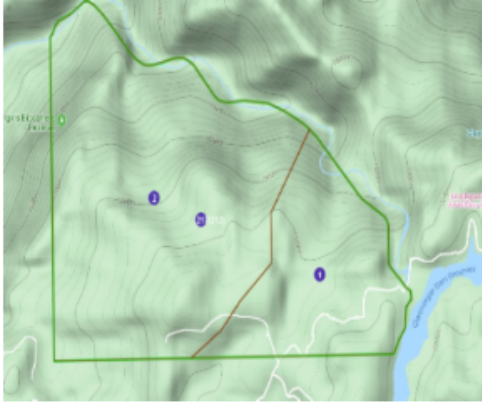

Nazri Naksha