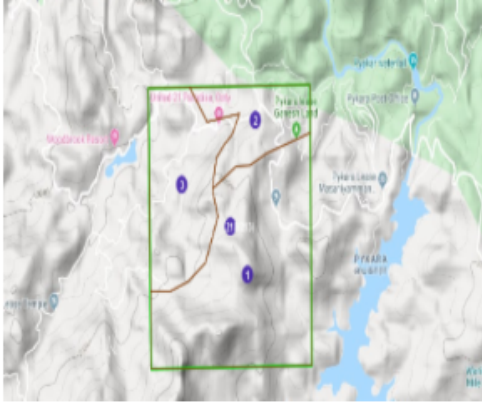

Nazri Naksha