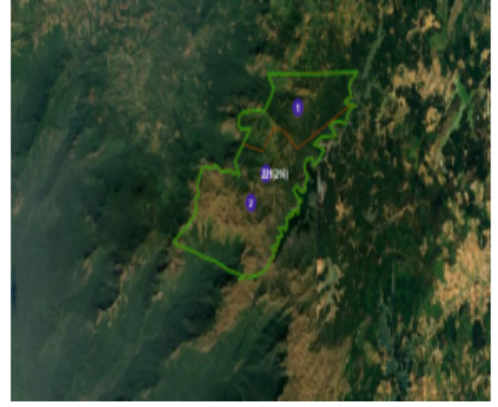

### 3. வாக்குச் சாவடியின் விவரங்கள்

<p><b>வாக்குச் சாவடியின் எண் மற்றும் பெயர் :</b> 238 - பழைய நியாயவிலைக் கடை,மாகவீர் எஸ்டேட், பெல்வியூ - 643224</p> <p><b>வாக்குச் சாவடியின் முகவரி :</b> பழைய நியாயவிலைக் கடை,மாகவீர் எஸ்டேட், பெல்வியூ - 643224</p>	<p><b>வாக்குச் சாவடியின் வகைப்பாடு (ஆண்/பெண்/பொது)</b></p>	<p><b>பொது</b></p>
	<p><b>துணை வாக்குச் சாவடிகளின் எண்ணிக்கை :</b></p>	<p>0</p>

### 4. வாக்காளர்களின் எண்ணிக்கை

தொடங்கும் வரிசை எண்	முடியும் வரிசை எண்.	நிகர வாக்காளர்களின் எண்ணிக்கை			
		ஆண்	பெண்	மூன்றாம் பாலினம்	மொத்தம்
1	266	134	129	0	263

கையொப்பம்

Nazri Naksha

Google Map View

Polling Station Building Front View