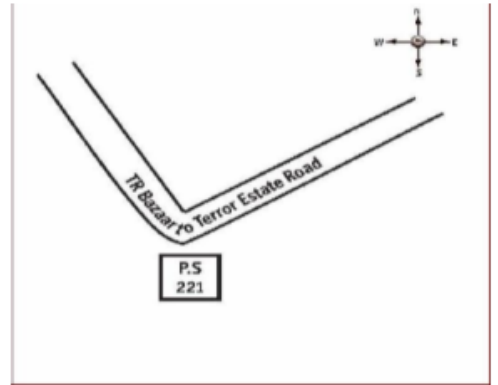

Key MAP View