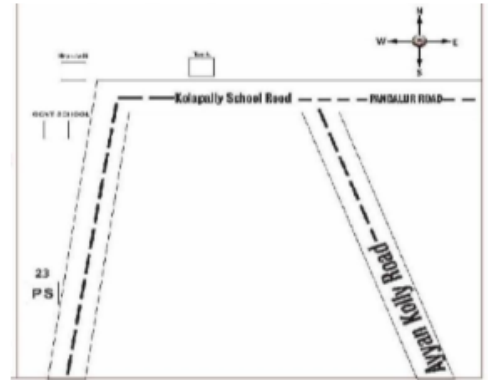

Google Map View

Polling Station Building Front View

Polling Station Front View

Cad View

Key MAP View

1 பெயர் : சத்தியசீலன் தந்தை பெயர்: பழனியாண்டி வீட்டு எண் : 1 வயது : 35 பாலினம் : ஆண்	UKW0191874 Photo is available	2 பெயர் : குபேந்திரன் தந்தை பெயர்: ராமச்சந்திரன் வீட்டு எண் : 2 வயது : 35 பாலினம் : ஆண்	UKW0191866 Photo is available	3 பெயர் : தனலட்சுமி ஜெ தந்தை பெயர்: ஜெயராஜ் வீட்டு எண் : 4-405 வயது : 28 பாலினம் : பெண்	UKW0786475 Photo is available
4 பெயர் : பூங்கொடி கணவர் பெயர்: மகேந்திரன் வீட்டு எண் : 6-9D2 வயது : 45 பாலினம் : பெண்	UKW0587519 Photo is available	5 பெயர் : ஹரிதா தந்தை பெயர்: செல்வராஜ் வீட்டு எண் : 6/10சி1 வயது : 23 பாலினம் : பெண்	UKW1534726 Photo is available	6 பெயர் : வீரபாண்டி தந்தை பெயர்: சுந்தர் வீட்டு எண் : 6-60 வயது : 58 பாலினம் : ஆண்	UKW0751024 Photo is available
7 பெயர் : செல்வி கணவர் பெயர்: வீரபாண்டி வீட்டு எண் : 6-60 வயது : 52 பாலினம் : பெண்	UKW0751057 Photo is available	8 பெயர் : டயானா தந்தை பெயர்: வீரபாண்டி வீட்டு எண் : 6-60 வயது : 28 பாலினம் : பெண்	UKW0750943 Photo is available	9 பெயர் : ராபர்ட் ராஜ் தந்தை பெயர்: வீரபாண்டி வீட்டு எண் : 6/60 வயது : 26 பாலினம் : ஆண்	UKW1577063 Photo is available
10 பெயர் : எம் நதியா கணவர் பெயர்: முருகேஷ் வீட்டு எண் : 6-61B வயது : 36 பாலினம் : பெண்	UKW0633420 Photo is available	11 பெயர் : காமராஜ் தந்தை பெயர்: கனகராஜ் வீட்டு எண் : 6-89 வயது : 31 பாலினம் : ஆண்	UKW0553024 Photo is available	12 பெயர் : மோகன் தந்தை பெயர்: சுந்தன் ரஜினி வீட்டு எண் : 6-92B வயது : 34 பாலினம் : ஆண்	UKW0553008 Photo is available
13 பெயர் : திவ்யா கணவர் பெயர்: நகேந்திரன் வீட்டு எண் : 6-105 வயது : 31 பாலினம் : பெண்	UKW0503250 Photo is available	# 14 பெயர் : தாமோதிரன் தந்தை பெயர்: ராமசாமி வீட்டு எண் : 6-105A1A வயது : 49 பாலினம் : ஆண்	UKW0994277 Photo is available	15 பெயர் : சுலோசனா கணவர் பெயர்: தாமோதிரன் வீட்டு எண் : 6-105A1A வயது : 44 பாலினம் : பெண்	KXQ4873618 Photo is available
16 பெயர் : அம்பிகாவதி தந்தை பெயர்: ராமசாமி வீட்டு எண் : 6-106E1 வயது : 43 பாலினம் : பெண்	KXQ4898466 Photo is available	17 பெயர் : சுந்தர் தந்தை பெயர்: சுந்தசாமி வீட்டு எண் : 6-106E4 வயது : 47 பாலினம் : ஆண்	UKW0501619 Photo is available	18 பெயர் : சிவபதி கணவர் பெயர்: தியாகராஜன் வீட்டு எண் : 6-B1A வயது : 40 பாலினம் : பெண்	UKW0676718 Photo is available
19 பெயர் : ரேணுகாதேவி தந்தை பெயர்: ராஜேந்திரன் வீட்டு எண் : 7/17ஏ வயது : 27 பாலினம் : பெண்	UKW0847749 Photo is available	20 பெயர் : நித்யா தந்தை பெயர்: தேவேந்திரன் வீட்டு எண் : 7/459 வயது : 26 பாலினம் : பெண்	UKW0857086 Photo is available	21 பெயர் : சித்திரா தாயின் பெயர்: அம்பிகாவதி வீட்டு எண் : 8-13 வயது : 30 பாலினம் : பெண்	UKW0709097 Photo is available
22 பெயர் : அஜித் தாயின் பெயர்: அம்பிகாவதி வீட்டு எண் : 8-13 வயது : 28 பாலினம் : ஆண்	UKW0709121 Photo is available	23 பெயர் : ரஷ்னி மோள் தந்தை பெயர்: அப்துல் நாசர் வீட்டு எண் : 8/99ஏ 1 வயது : 35 பாலினம் : பெண்	UKW0185934 Photo is available	24 பெயர் : ஹரிஹரன் தந்தை பெயர்: சண்முகநாதன் வீட்டு எண் : 8/106/பீ 42 வயது : 25 பாலினம் : ஆண்	UKW1504695 Photo is available
25 பெயர் : வெண்ணிலா கணவர் பெயர்: சிவசுப்ரமணியம் வீட்டு எண் : 8-110A2 வயது : 35 பாலினம் : பெண்	UKW0786467 Photo is available	26 பெயர் : திரிஷிதன் தந்தை பெயர்: சிவகுமார் வீட்டு எண் : 8/129 வயது : 21 பாலினம் : ஆண்	UKW1714435 Photo is available	27 பெயர் : ஆகாஷ் பி தந்தை பெயர்: புவாபராஜ் வீட்டு எண் : 8-241 வயது : 28 பாலினம் : ஆண்	UKW0709113 Photo is available
28 பெயர் : கார்த்திக் க தந்தை பெயர்: கமலேஷ்வரன் வீட்டு எண் : 8/253 வயது : 22 பாலினம் : ஆண்	UKW1624840 Photo is available	29 பெயர் : ஜென்சி தெபோராள் கணவர் பெயர்: ரவிகுமார் வீட்டு எண் : 9/22, வயது : 34 பாலினம் : பெண்	AXX0585067 Photo is available	30 பெயர் : வெண்ணிலா கிப்சன் தர்மராஜன் கணவர் பெயர்: கிப்சன் தர்மராஜன் மாரிமுத்து வீட்டு எண் : 9/29 வயது : 42 பாலினம் : பெண்	UKW0893230 Photo is available