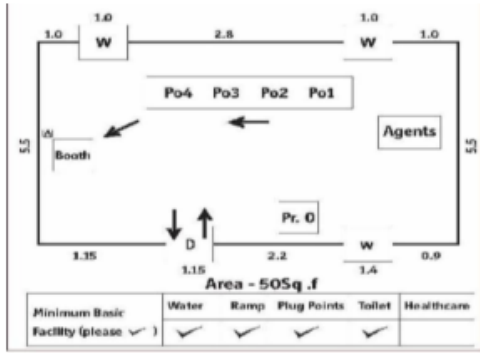

Google Map View

Polling Station Building Front View

Polling Station Front View

Cad View

Key MAP View

1 பெயர் : சத்தியசீலன் தந்தை பெயர்: பழனியாண்டி வீட்டு எண் : 1 வயது : 35 பாலினம் : ஆண்	UKW0191874 Photo is available	2 பெயர் : குபேந்திரன் தந்தை பெயர்: ராமச்சந்திரன் வீட்டு எண் : 2 வயது : 35 பாலினம் : ஆண்	UKW0191866 Photo is available	3 பெயர் : தனலட்சுமி ஜெ தந்தை பெயர்: ஜெயராஜ் வீட்டு எண் : 4-405 வயது : 28 பாலினம் : பெண்	UKW0786475 Photo is available
4 பெயர் : பூங்கொடி கணவர் பெயர்: மகேந்திரன் வீட்டு எண் : 6-9D2 வயது : 45 பாலினம் : பெண்	UKW0587519 Photo is available	5 பெயர் : ஹரிதா தந்தை பெயர்: செல்வராஜ் வீட்டு எண் : 6/10சி1 வயது : 23 பாலினம் : பெண்	UKW1534726 Photo is available	6 பெயர் : வீரபாண்டி தந்தை பெயர்: சுந்தர் வீட்டு எண் : 6-60 வயது : 58 பாலினம் : ஆண்	UKW0751024 Photo is available
7 பெயர் : செல்வி கணவர் பெயர்: வீரபாண்டி வீட்டு எண் : 6-60 வயது : 52 பாலினம் : பெண்	UKW0751057 Photo is available	8 பெயர் : டயானா தந்தை பெயர்: வீரபாண்டி வீட்டு எண் : 6-60 வயது : 28 பாலினம் : பெண்	UKW0750943 Photo is available	9 பெயர் : ராபர்ட் ராஜ் தந்தை பெயர்: வீரபாண்டி வீட்டு எண் : 6/60 வயது : 26 பாலினம் : ஆண்	UKW1577063 Photo is available
10 பெயர் : எம் நதியா கணவர் பெயர்: முருகேஷ் வீட்டு எண் : 6-61B வயது : 36 பாலினம் : பெண்	UKW0633420 Photo is available	11 பெயர் : காமராஜ் தந்தை பெயர்: கனகராஜ் வீட்டு எண் : 6-89 வயது : 31 பாலினம் : ஆண்	UKW0553024 Photo is available	12 பெயர் : மோகன் தந்தை பெயர்: சுந்தன் ரஜினி வீட்டு எண் : 6-92B வயது : 34 பாலினம் : ஆண்	UKW0553008 Photo is available
13 பெயர் : திவ்யா கணவர் பெயர்: நகேந்திரன் வீட்டு எண் : 6-105 வயது : 31 பாலினம் : பெண்	UKW0503250 Photo is available	# 14 பெயர் : தாமோதிரன் தந்தை பெயர்: ராமசாமி வீட்டு எண் : 6-105A1A வயது : 49 பாலினம் : ஆண்	UKW0994277 Photo is available	15 பெயர் : சுலோசனா கணவர் பெயர்: தாமோதிரன் வீட்டு எண் : 6-105A1A வயது : 44 பாலினம் : பெண்	KXQ4873618 Photo is available
16 பெயர் : அம்பிகாவதி தந்தை பெயர்: ராமசாமி வீட்டு எண் : 6-106E1 வயது : 43 பாலினம் : பெண்	KXQ4898466 Photo is available	17 பெயர் : சுந்தர் தந்தை பெயர்: சுந்தசாமி வீட்டு எண் : 6-106E4 வயது : 47 பாலினம் : ஆண்	UKW0501619 Photo is available	18 பெயர் : சிவபதி கணவர் பெயர்: தியாகராஜன் வீட்டு எண் : 6-B1A வயது : 40 பாலினம் : பெண்	UKW0676718 Photo is available
19 பெயர் : ரேணுகாதேவி தந்தை பெயர்: ராஜேந்திரன் வீட்டு எண் : 7/17ஏ வயது : 27 பாலினம் : பெண்	UKW0847749 Photo is available	20 பெயர் : நித்யா தந்தை பெயர்: தேவேந்திரன் வீட்டு எண் : 7/459 வயது : 26 பாலினம் : பெண்	UKW0857086 Photo is available	21 பெயர் : சித்திரா தாயின் பெயர்: அம்பிகாவதி வீட்டு எண் : 8-13 வயது : 30 பாலினம் : பெண்	UKW0709097 Photo is available
22 பெயர் : அஜித் தாயின் பெயர்: அம்பிகாவதி வீட்டு எண் : 8-13 வயது : 28 பாலினம் : ஆண்	UKW0709121 Photo is available	23 பெயர் : ரஷ்னி மோள் தந்தை பெயர்: அப்துல் நாசர் வீட்டு எண் : 8/99ஏ 1 வயது : 35 பாலினம் : பெண்	UKW0185934 Photo is available	24 பெயர் : ஹரிஹரன் தந்தை பெயர்: சண்முகநாதன் வீட்டு எண் : 8/106/பீ 42 வயது : 25 பாலினம் : ஆண்	UKW1504695 Photo is available
25 பெயர் : வெண்ணிலா கணவர் பெயர்: சிவசுப்ரமணியம் வீட்டு எண் : 8-110A2 வயது : 35 பாலினம் : பெண்	UKW0786467 Photo is available	26 பெயர் : திரிஷிதன் தந்தை பெயர்: சிவகுமார் வீட்டு எண் : 8/129 வயது : 21 பாலினம் : ஆண்	UKW1714435 Photo is available	27 பெயர் : ஆகாஷ் பி தந்தை பெயர்: புவாபராஜ் வீட்டு எண் : 8-241 வயது : 28 பாலினம் : ஆண்	UKW0709113 Photo is available
28 பெயர் : கார்த்திக் க தந்தை பெயர்: கமலேஷ்வரன் வீட்டு எண் : 8/253 வயது : 22 பாலினம் : ஆண்	UKW1624840 Photo is available	29 பெயர் : ஜென்சி தெபோராள் கணவர் பெயர்: ரவிகுமார் வீட்டு எண் : 9/22, வயது : 34 பாலினம் : பெண்	AXX0585067 Photo is available	30 பெயர் : வெண்ணிலா கிப்சன் தர்மராஜன் கணவர் பெயர்: கிப்சன் தர்மராஜன் மாரிமுத்து வீட்டு எண் : 9/29 வயது : 42 பாலினம் : பெண்	UKW0893230 Photo is available