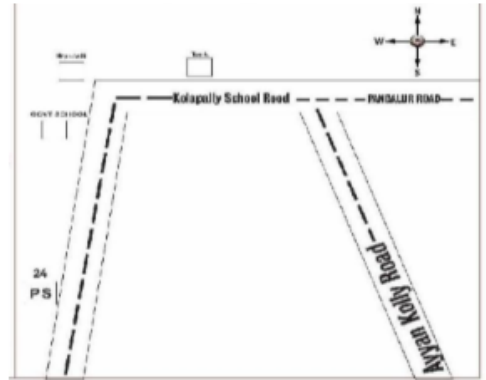

Key MAP View