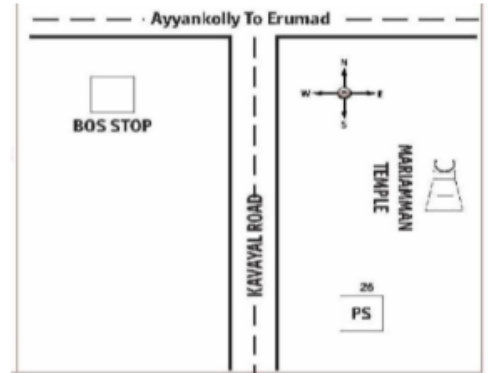

Key MAP View