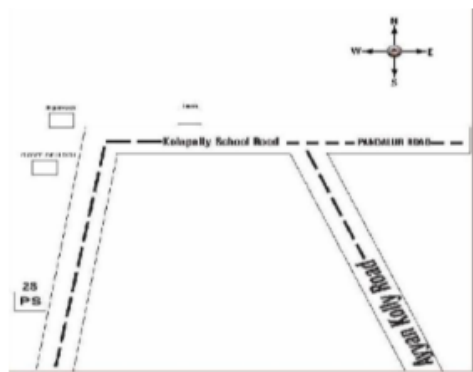

Google Map View

Polling Station Building Front View

Polling Station Front View

Cad View

Key MAP View

சட்டமன்றத் தொகுதியின் எண் மற்றும் பெயர் : 109-கூடலூர்  
பிரிவு எண் மற்றும் பெயர் 1-சேரங்கோடு(வ.கி) மற்றும் (ஊ), வார்டு எண் 10 நெல்லியாளம் தேயிலை கோட்டம்(நெம்பர்.3& 4 டிவிசன்) பாகம் எண் : 30