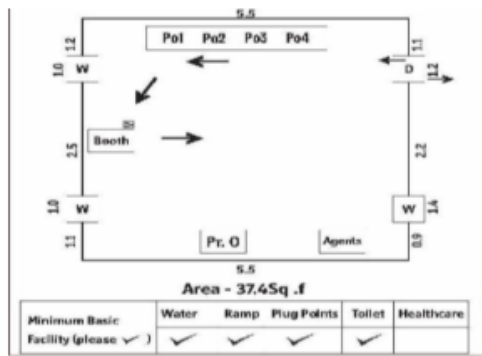

Google Map View

Polling Station Building Front View

Polling Station Front View

Cad View

Key MAP View

சட்டமன்றத் தொகுதியின் எண் மற்றும் பெயர் : 109-கூடலூர்  
பிரிவு எண் மற்றும் பெயர் 1-சேரங்கோடு(வ.கி) மற்றும் (ஊ), வார்டு எண் 10 நெல்லியாளம் தேயிலை கோட்டம்(நெம்பர்.3& 4 டிவிசன்) பாகம் எண் : 30