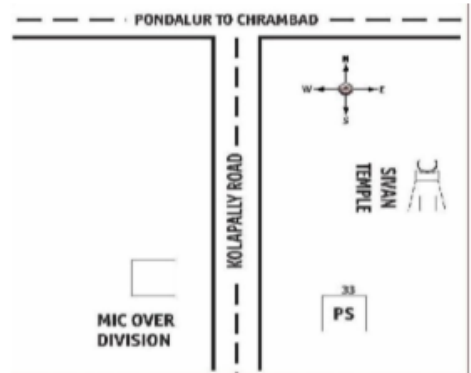

Key MAP View