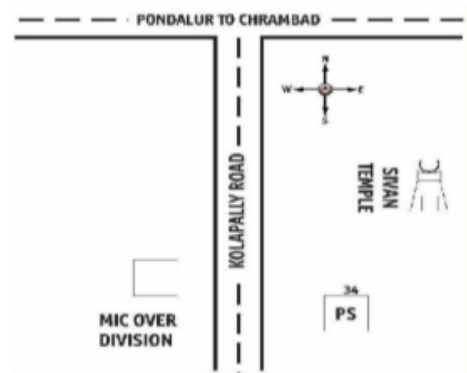

Key MAP View