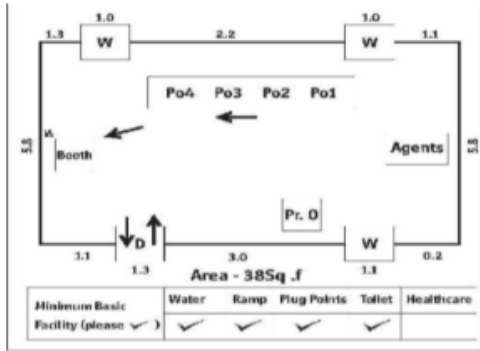

Google Map View

Polling Station Building Front View

Polling Station Front View

Cad View

Key MAP View

1 பெயர் : லதா தாயின் பெயர்: பார்வதி வீட்டு எண் : 5-E வயது : 40 பாலினம் : பெண் Photo is available	KXQ4863783	2 பெயர் : பாக்கியம் கணவர் பெயர்: கிருஷ்ணன் வீட்டு எண் : 6-E வயது : 60 பாலினம் : பெண் Photo is available	UKW0987610	3 பெயர் : சந்திரகுமார் தந்தை பெயர்: மாதவன் வீட்டு எண் : 7/84ஏ வயது : 21 பாலினம் : ஆண் Photo is available	UKW1762731
4 பெயர் : கௌதம் ரா தந்தை பெயர்: ராமக்கிருஷ்ணன் வீட்டு எண் : 7/129 வயது : 21 பாலினம் : ஆண் Photo is available	UKW1678929	5 பெயர் : சிவஜோதி ஸ் தந்தை பெயர்: சிவன் கே வீட்டு எண் : 7/132 வயது : 20 பாலினம் : பெண் Photo is available	UKW1762467	6 பெயர் : கமலா கணவர் பெயர்: ரவிச்சந்திரன் வீட்டு எண் : 7-14327 வயது : 52 பாலினம் : பெண் Photo is available	UKW0787440
7 பெயர் : பார்த்தீபன் தந்தை பெயர்: சந்திரராஜ் வீட்டு எண் : 7-143264 வயது : 30 பாலினம் : ஆண் Photo is available	UKW0781310	8 பெயர் : சஞ்சய் தாயின் பெயர்: சசிகலா வீட்டு எண் : 7/145 வயது : 20 பாலினம் : ஆண் Photo is available	UKW1702257	9 பெயர் : சிலம்பரசன் தந்தை பெயர்: புவனேஸ்வரன் வீட்டு எண் : 7/541 வயது : 25 பாலினம் : ஆண் Photo is available	UKW0848176
10 பெயர் : பழனிசுமார் இதரர் பெயர்: விமலா ராஜேந்திரன் வீட்டு எண் : 9/323 வயது : 39 பாலினம் : ஆண் Photo is available	UKW1641489	11 பெயர் : தினேஷ்குமார் தந்தை பெயர்: பாலசுப்பிரமணியம் வீட்டு எண் : 12-9A வயது : 27 பாலினம் : ஆண் Photo is available	UKW0781302	12 பெயர் : ஷாலினி தந்தை பெயர்: மகேஷ்வரன் வீட்டு எண் : 12/248 வயது : 23 பாலினம் : பெண் Photo is available	UKW1627348
13 பெயர் : முத்துலட்சுமிபாண்டி கணவர் பெயர்: ராஜேஷ்குமார் வீட்டு எண் : 12/449 வயது : 37 பாலினம் : பெண் Photo is available	UKW1762459	14 பெயர் : ராஜேஷ் குமார் தாயின் பெயர்: மல்லிக தேவி வீட்டு எண் : 12/449 வயது : 36 பாலினம் : ஆண் Photo is available	UKW1761949	15 பெயர் : அன்புமலர் தந்தை பெயர்: தியாகராஜா வீட்டு எண் : 12-539 வயது : 33 பாலினம் : பெண் Photo is available	UKW0554253
16 பெயர் : சசிதரன் தந்தை பெயர்: தியாகராஜா வீட்டு எண் : 12-539 வயது : 31 பாலினம் : ஆண் Photo is available	UKW0554238	17 பெயர் : சொர்ணலட்சுமி தந்தை பெயர்: சரவணன் வீட்டு எண் : 13/33 வயது : 25 பாலினம் : பெண் Photo is available	UKW0848549	18 பெயர் : விமலாதேவி கணவர் பெயர்: புகழேந்திரன் வீட்டு எண் : 13-87 வயது : 49 பாலினம் : பெண் Photo is available	UKW0678193
19 பெயர் : சுதாகரன் தந்தை பெயர்: சக்திவேல் வீட்டு எண் : 13/96 வயது : 21 பாலினம் : ஆண் Photo is available	UKW1692532	20 பெயர் : லீலாதேவி கணவர் பெயர்: பிரவீன் வீட்டு எண் : 13/108 வயது : 29 பாலினம் : பெண் Photo is available	UKW0837559	21 பெயர் : வினு பாலா தந்தை பெயர்: பிரேம் குமார் வீட்டு எண் : 13/118 வயது : 24 பாலினம் : ஆண் Photo is available	UKW1614957
22 பெயர் : நிவேதா தந்தை பெயர்: பிரேம்குமார் வீட்டு எண் : 13/118 வயது : 22 பாலினம் : பெண் Photo is available	UKW1608728	23 பெயர் : பாபு தாயின் பெயர்: குள்ளி வீட்டு எண் : 13/138 வயது : 26 பாலினம் : ஆண் Photo is available	UKW1762608	24 பெயர் : பழனியம்மாள் தந்தை பெயர்: கணேசன் வீட்டு எண் : 13/218 வயது : 25 பாலினம் : பெண் Photo is available	UKW0848572
25 பெயர் : விஷ்ணு ம் தந்தை பெயர்: மாதன் வீட்டு எண் : 13/230 வயது : 21 பாலினம் : ஆண் Photo is available	UKW1762756	26 பெயர் : காயத்ரி ஸ் தந்தை பெயர்: சிவகுமார் வீட்டு எண் : 13/395 வயது : 19 பாலினம் : பெண் Photo is available	UKW1762442	27 பெயர் : விக்ரம் து தந்தை பெயர்: துரைராஜ் வீட்டு எண் : 13/519 வயது : 21 பாலினம் : ஆண் Photo is available	UKW1720309
28 பெயர் : கீர்த்திக பி தந்தை பெயர்: பரமசிவம் வீட்டு எண் : 14/15 வயது : 21 பாலினம் : பெண் Photo is available	UKW1762475	29 பெயர் : சந்திரன் தந்தை பெயர்: ராஜன் வீட்டு எண் : 16/67 வயது : 26 பாலினம் : ஆண் Photo is available	UKW0869867	30 பெயர் : துர்கா ஜே கணவர் பெயர்: விஜய் வீட்டு எண் : 16/211 வயது : 30 பாலினம் : பெண் Photo is available	UKW0870642