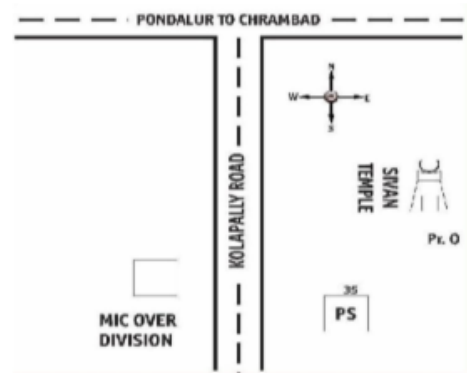

Key MAP View