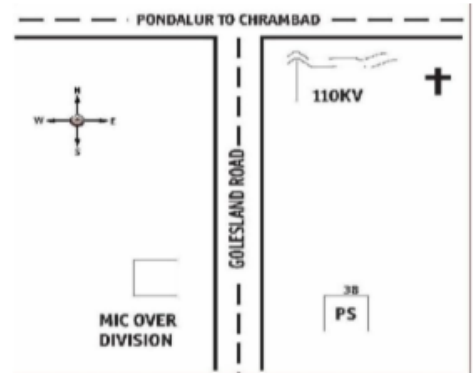

Key MAP View