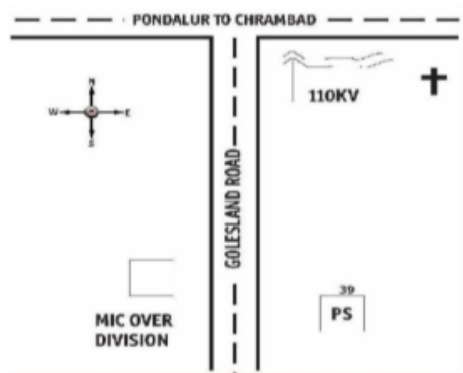

Key MAP View