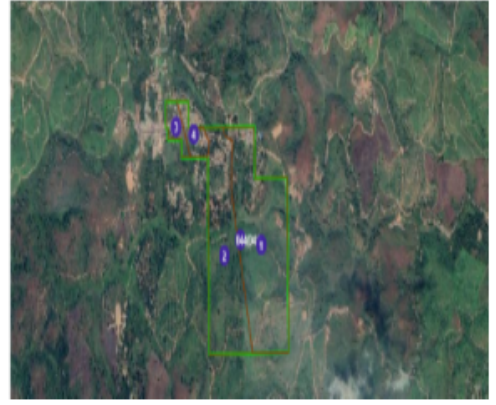

3. வாக்குச் சாவடியின் விவரங்கள்

<p>வாக்குச் சாவடியின் எண் மற்றும் பெயர் : 46 - அரசு மேல்நிலைப் பள்ளி (இடது பாகம்), சேரம்பாடி - 643205</p> <p>வாக்குச் சாவடியின் முகவரி : அரசு மேல்நிலைப் பள்ளி (இடது பாகம்), சேரம்பாடி - 643205</p>	<p>வாக்குச் சாவடியின் வகைப்பாடு (ஆண்/பெண்/பொது)</p> <p>துணை வாக்குச் சாவடிகளின் எண்ணிக்கை :</p>	<p>பொது</p> <p>0</p>
---	---	-----------------------------

4. வாக்காளர்களின் எண்ணிக்கை

தொடங்கும் வரிசை எண்	முடியும் வரிசை எண்.	நிகர வாக்காளர்களின் எண்ணிக்கை			
		ஆண்	பெண்	மூன்றாம் பாலினம்	மொத்தம்
1	864	436	417	0	853

கையொப்பம்

Nazri Naksha

Google Map View

Polling Station Building Front View