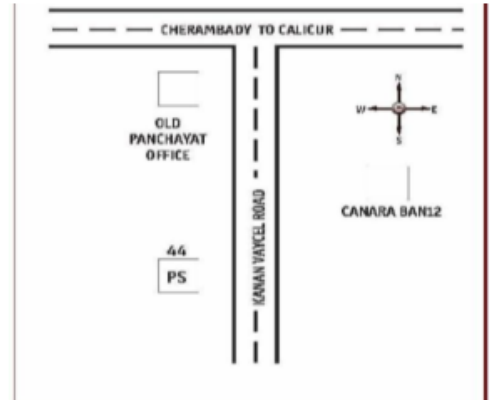

Key MAP View