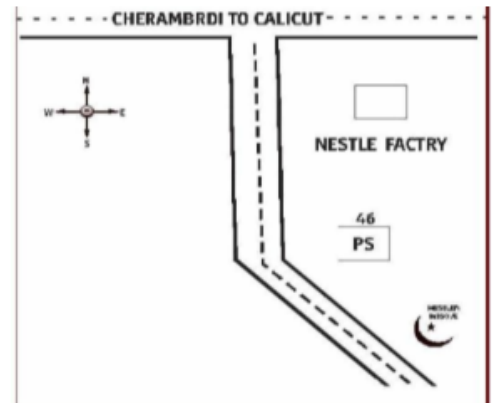

Key MAP View