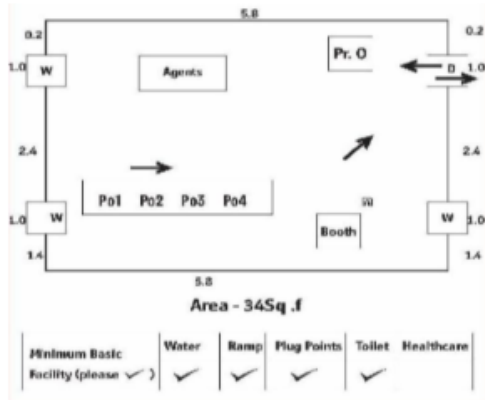

Google Map View

Polling Station Building Front View

Polling Station Front View

Cad View

Key MAP View

1	UKW1615640	பெயர் : சுகன்யா எ.ஜீ தந்தை பெயர்: கங்காதரன் வீ கே வீட்டு எண் : 1/1 வயது : 36 பாலினம் : பெண்	Photo is available	2	UKW0274126	பெயர் : சியாம் ஸ்வரூப் சோ க தந்தை பெயர்: கங்காதரன் வீட்டு எண் : 1/2 வயது : 33 பாலினம் : ஆண்	Photo is available	3	UKW0435248	பெயர் : சியாம்பிரசாத் தந்தை பெயர்: தாமோதரன் வீட்டு எண் : 1-2B வயது : 33 பாலினம் : ஆண்	Photo is available
4	UKW0592824	பெயர் : சியாம் பிரவீன் தந்தை பெயர்: தாமோதரன் வீட்டு எண் : 1-4 வயது : 29 பாலினம் : ஆண்	Photo is available	5	UKW1111293	பெயர் : பங்கஜாட்சி கணவர் பெயர்: பரசுராமன் வீட்டு எண் : 1-5 வயது : 55 பாலினம் : பெண்	Photo is available	6	UKW0435180	பெயர் : உண்ணிகிருஷ்ணன் தந்தை பெயர்: பரசுராமன் வீட்டு எண் : 1-5 வயது : 32 பாலினம் : ஆண்	Photo is available
# 7	UKW0592832	பெயர் : ஹரிகிருஷ்ணன் ஸி பி தந்தை பெயர்: பரசுராமன் ஸி கே வீட்டு எண் : 1-5 வயது : 30 பாலினம் : ஆண்	Photo is available	8	UKW1111301	பெயர் : ஷீஜா கணவர் பெயர்: சந்திரன் வீட்டு எண் : 1-10 வயது : 52 பாலினம் : பெண்	Photo is available	9	UKW0680686	பெயர் : ரோகினி தந்தை பெயர்: சந்திரன் வீட்டு எண் : 1-10 வயது : 29 பாலினம் : பெண்	Photo is available
10	UKW0858761	பெயர் : சுதீப் தந்தை பெயர்: சந்திரன் வீட்டு எண் : 1/10 வயது : 25 பாலினம் : ஆண்	Photo is available	11	UKW0851204	பெயர் : ஹரிபிரியா தந்தை பெயர்: சுகுமாரன் வீட்டு எண் : 1/40/1 வயது : 26 பாலினம் : பெண்	Photo is available	12	UKW0753491	பெயர் : லிபின் தந்தை பெயர்: எல்தோ வீட்டு எண் : 1-45A1 வயது : 28 பாலினம் : ஆண்	Photo is available
13	UKW0753475	பெயர் : கிருஷ்ணன் குட்டி தந்தை பெயர்: ராகவன் வீட்டு எண் : 1-47B2 வயது : 55 பாலினம் : ஆண்	Photo is available	14	UKW0753467	பெயர் : பிந்து கணவர் பெயர்: கிருஷ்ணன் குட்டி வீட்டு எண் : 1-47B2 வயது : 47 பாலினம் : பெண்	Photo is available	15	UKW0753483	பெயர் : சுரேஷ் தந்தை பெயர்: கிருஷ்ணன் குட்டி வீட்டு எண் : 1-47B2 வயது : 28 பாலினம் : ஆண்	Photo is available
16	UKW1611953	பெயர் : ஸ்மிதா கே எஸ் கணவர் பெயர்: சஜீவ் எம் எ வீட்டு எண் : 1/54 வயது : 32 பாலினம் : பெண்	Photo is available	17	UKW1615749	பெயர் : விஷ்ணு தந்தை பெயர்: நாராயணன் வீட்டு எண் : 1/66 வயது : 25 பாலினம் : ஆண்	Photo is available	18	UKW1604164	பெயர் : நிதின் பீ.எஸ் தந்தை பெயர்: ஸ்ரீநிவாசன் பீ ஆர் வீட்டு எண் : 1/67 ஏ3 வயது : 24 பாலினம் : ஆண்	Photo is available
19	UKW1615756	பெயர் : சூசன் கணவர் பெயர்: ஜார்ஜ் வீட்டு எண் : 1/68 வயது : 69 பாலினம் : பெண்	Photo is available	20	UKW1615574	பெயர் : ஜின்ஸ் ஜேகப் தந்தை பெயர்: லினிஷ் பி ஜி வீட்டு எண் : 1/68 ஏ வயது : 36 பாலினம் : பெண்	Photo is available	21	UKW0753525	பெயர் : பெபின் ஸ்கரியா தந்தை பெயர்: ஸ்கரியா வீட்டு எண் : 1-71 வயது : 27 பாலினம் : ஆண்	Photo is available
22	UKW0736835	பெயர் : போசன் போல் தந்தை பெயர்: பவுலோஸ் பி டி வீட்டு எண் : 1/72 வயது : 28 பாலினம் : ஆண்	Photo is available	23	UKW1603786	பெயர் : பூலோஸ் கே.கே தந்தை பெயர்: குரியாகோஸே வீட்டு எண் : 1/81 வயது : 46 பாலினம் : ஆண்	Photo is available	24	UKW1751122	பெயர் : அமல்ஜீத் கே கே தந்தை பெயர்: கிருஷ்ணதாஸ் வீட்டு எண் : 1/96 வயது : 19 பாலினம் : ஆண்	Photo is available
25	UKW1421064	பெயர் : ஜாஸ்யின் ஜேம்ஸ் தந்தை பெயர்: ஜேம்ஸ் வீட்டு எண் : 1/106 வயது : 24 பாலினம் : பெண்	Photo is available	26	UKW1612225	பெயர் : ஜான்சி ஜேம்ஸ் தந்தை பெயர்: ஜேம்ஸ் வீட்டு எண் : 1/106 வயது : 22 பாலினம் : பெண்	Photo is available	27	UKW1615731	பெயர் : அய்யப்பன் தந்தை பெயர்: கரிப்பன் வீட்டு எண் : 1/116 வயது : 35 பாலினம் : ஆண்	Photo is available
28	UKW1212257	பெயர் : பிரகாசன் தந்தை பெயர்: கோபி வீட்டு எண் : 1-130C12 வயது : 53 பாலினம் : ஆண்	Photo is available	29	KXQ4857686	பெயர் : அனிடா கணவர் பெயர்: பிரகாஷ் வீட்டு எண் : 1-130C12 வயது : 42 பாலினம் : பெண்	Photo is available	30	UKW1624964	பெயர் : பபிதா மோல் தந்தை பெயர்: சந்திரன் வீட்டு எண் : 1/134ஏ வயது : 26 பாலினம் : பெண்	Photo is available