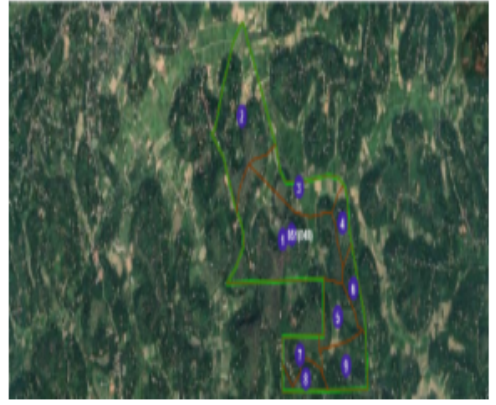

Google Map View