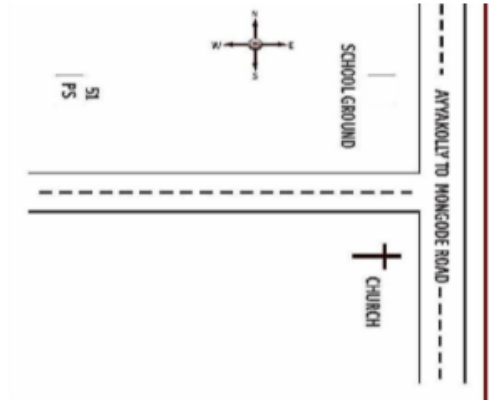

Google Map View

Polling Station Building Front View

Polling Station Front View

Cad View

Key MAP View

1	UKW1615640	பெயர் : சுகன்யா எ.ஜீ தந்தை பெயர்: கங்காதரன் வீ கே வீட்டு எண் : 1/1 வயது : 36 பாலினம் : பெண்	Photo is available	2	UKW0274126	பெயர் : சியாம் ஸ்வரூப் சோ க தந்தை பெயர்: கங்காதரன் வீட்டு எண் : 1/2 வயது : 33 பாலினம் : ஆண்	Photo is available	3	UKW0435248	பெயர் : சியாம்பிரசாத் தந்தை பெயர்: தாமோதரன் வீட்டு எண் : 1-2B வயது : 33 பாலினம் : ஆண்	Photo is available
4	UKW0592824	பெயர் : சியாம் பிரவீன் தந்தை பெயர்: தாமோதரன் வீட்டு எண் : 1-4 வயது : 29 பாலினம் : ஆண்	Photo is available	5	UKW1111293	பெயர் : பங்கஜாட்சி கணவர் பெயர்: பரசுராமன் வீட்டு எண் : 1-5 வயது : 55 பாலினம் : பெண்	Photo is available	6	UKW0435180	பெயர் : உண்ணிகிருஷ்ணன் தந்தை பெயர்: பரசுராமன் வீட்டு எண் : 1-5 வயது : 32 பாலினம் : ஆண்	Photo is available
# 7	UKW0592832	பெயர் : ஹரிகிருஷ்ணன் ஸி பி தந்தை பெயர்: பரசுராமன் ஸி கே வீட்டு எண் : 1-5 வயது : 30 பாலினம் : ஆண்	Photo is available	8	UKW1111301	பெயர் : ஷீஜா கணவர் பெயர்: சந்திரன் வீட்டு எண் : 1-10 வயது : 52 பாலினம் : பெண்	Photo is available	9	UKW0680686	பெயர் : ரோகினி தந்தை பெயர்: சந்திரன் வீட்டு எண் : 1-10 வயது : 29 பாலினம் : பெண்	Photo is available
10	UKW0858761	பெயர் : சுதீப் தந்தை பெயர்: சந்திரன் வீட்டு எண் : 1/10 வயது : 25 பாலினம் : ஆண்	Photo is available	11	UKW0851204	பெயர் : ஹரிபிரியா தந்தை பெயர்: சுகுமாரன் வீட்டு எண் : 1/40/1 வயது : 26 பாலினம் : பெண்	Photo is available	12	UKW0753491	பெயர் : லிபின் தந்தை பெயர்: எல்தோ வீட்டு எண் : 1-45A1 வயது : 28 பாலினம் : ஆண்	Photo is available
13	UKW0753475	பெயர் : கிருஷ்ணன் குட்டி தந்தை பெயர்: ராகவன் வீட்டு எண் : 1-47B2 வயது : 55 பாலினம் : ஆண்	Photo is available	14	UKW0753467	பெயர் : பிந்து கணவர் பெயர்: கிருஷ்ணன் குட்டி வீட்டு எண் : 1-47B2 வயது : 47 பாலினம் : பெண்	Photo is available	15	UKW0753483	பெயர் : சுரேஷ் தந்தை பெயர்: கிருஷ்ணன் குட்டி வீட்டு எண் : 1-47B2 வயது : 28 பாலினம் : ஆண்	Photo is available
16	UKW1611953	பெயர் : ஸ்மிதா கே எஸ் கணவர் பெயர்: சஜீவ் எம் எ வீட்டு எண் : 1/54 வயது : 32 பாலினம் : பெண்	Photo is available	17	UKW1615749	பெயர் : விஷ்ணு தந்தை பெயர்: நாராயணன் வீட்டு எண் : 1/66 வயது : 25 பாலினம் : ஆண்	Photo is available	18	UKW1604164	பெயர் : நிதின் பீ.எஸ் தந்தை பெயர்: ஸ்ரீநிவாசன் பீ ஆர் வீட்டு எண் : 1/67 ஏ3 வயது : 24 பாலினம் : ஆண்	Photo is available
19	UKW1615756	பெயர் : சூசன் கணவர் பெயர்: ஜார்ஜ் வீட்டு எண் : 1/68 வயது : 69 பாலினம் : பெண்	Photo is available	20	UKW1615574	பெயர் : ஜின்ஸ் ஜேகப் தந்தை பெயர்: லினிஷ் பி ஜி வீட்டு எண் : 1/68 ஏ வயது : 36 பாலினம் : பெண்	Photo is available	21	UKW0753525	பெயர் : பெபின் ஸ்கரியா தந்தை பெயர்: ஸ்கரியா வீட்டு எண் : 1-71 வயது : 27 பாலினம் : ஆண்	Photo is available
22	UKW0736835	பெயர் : போசன் போல் தந்தை பெயர்: பவுலோஸ் பி டி வீட்டு எண் : 1/72 வயது : 28 பாலினம் : ஆண்	Photo is available	23	UKW1603786	பெயர் : பூலோஸ் கே.கே தந்தை பெயர்: குரியாகோஸே வீட்டு எண் : 1/81 வயது : 46 பாலினம் : ஆண்	Photo is available	24	UKW1751122	பெயர் : அமல்ஜீத் கே கே தந்தை பெயர்: கிருஷ்ணதாஸ் வீட்டு எண் : 1/96 வயது : 19 பாலினம் : ஆண்	Photo is available
25	UKW1421064	பெயர் : ஜாஸ்யின் ஜேம்ஸ் தந்தை பெயர்: ஜேம்ஸ் வீட்டு எண் : 1/106 வயது : 24 பாலினம் : பெண்	Photo is available	26	UKW1612225	பெயர் : ஜான்சி ஜேம்ஸ் தந்தை பெயர்: ஜேம்ஸ் வீட்டு எண் : 1/106 வயது : 22 பாலினம் : பெண்	Photo is available	27	UKW1615731	பெயர் : அய்யப்பன் தந்தை பெயர்: கரிப்பன் வீட்டு எண் : 1/116 வயது : 35 பாலினம் : ஆண்	Photo is available
28	UKW1212257	பெயர் : பிரகாசன் தந்தை பெயர்: கோபி வீட்டு எண் : 1-130C12 வயது : 53 பாலினம் : ஆண்	Photo is available	29	KXQ4857686	பெயர் : அனிடா கணவர் பெயர்: பிரகாஷ் வீட்டு எண் : 1-130C12 வயது : 42 பாலினம் : பெண்	Photo is available	30	UKW1624964	பெயர் : பபிதா மோல் தந்தை பெயர்: சந்திரன் வீட்டு எண் : 1/134ஏ வயது : 26 பாலினம் : பெண்	Photo is available