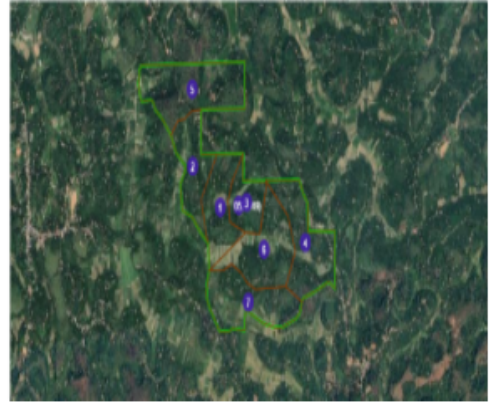

4. வாக்காளர்களின் எண்ணிக்கை

தொடங்கும் வரிசை எண்	முடியும் வரிசை எண்.	நிகர வாக்காளர்களின் எண்ணிக்கை			
		ஆண்	பெண்	மூன்றாம் பாலினம்	மொத்தம்
1	807	379	427	0	806

கையொப்பம்

Nazri Naksha

Google Map View

Polling Station Building Front View