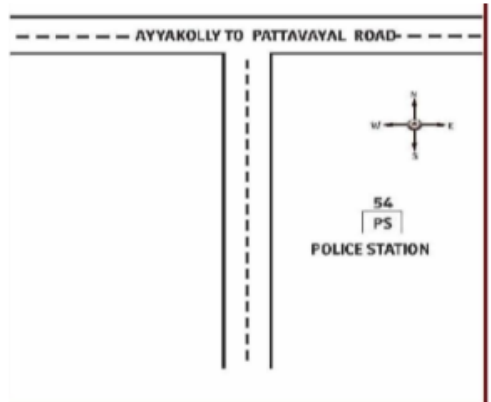

Key MAP View