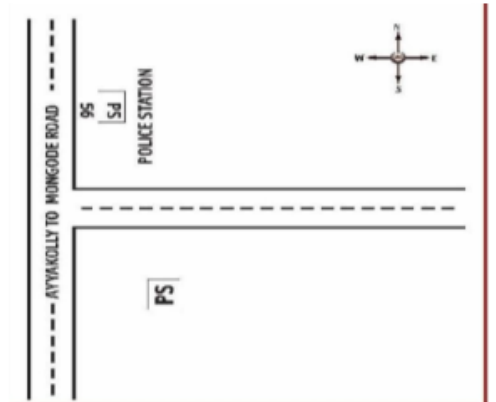

வாக்காளர் பதிவு அலுவலரின்
கையொப்பம்

Nazri Naksha

Google Map View

Polling Station Building Front View

Polling Station Front View

Cad View

Key MAP View

1	UKW1779297	பெயர் : கீர்த்திகா தந்தை பெயர்: கணேசன் வீட்டு எண் : 1/213எஃப்3 வயது : 25 பாலினம் : பெண்	Photo is available	2	UKW1751148	பெயர் : ராதிகா தந்தை பெயர்: ராஜன் வீட்டு எண் : 2/08ஏ1 வயது : 20 பாலினம் : பெண்	Photo is available	3	UKW1610153	பெயர் : ஜோதிராஜ் தந்தை பெயர்: சிவராஜ் வீட்டு எண் : 2/10 டி 3 வயது : 23 பாலினம் : ஆண்	Photo is available
4	UKW0842138	பெயர் : விபின் தந்தை பெயர்: வேலாயுதன் வீட்டு எண் : 2/13டி5 வயது : 28 பாலினம் : ஆண்	Photo is available	5	UKW0845933	பெயர் : விஜிஷா தந்தை பெயர்: வேலாயுதன் வீட்டு எண் : 2/13டி5 வயது : 27 பாலினம் : பெண்	Photo is available	6	UKW0842500	பெயர் : ஆரியவினீஷ் தந்தை பெயர்: வினீஷ் வீட்டு எண் : 2/20ஏ3 வயது : 26 பாலினம் : பெண்	Photo is available
7	UKW1751288	பெயர் : சுனில்குமார் தந்தை பெயர்: வாசுதேவன் வீட்டு எண் : 2/23 வயது : 47 பாலினம் : ஆண்	Photo is available	8	UKW1742279	பெயர் : ஆகாஷ் ஸ் தந்தை பெயர்: சுரேஷ்குமார் வீட்டு எண் : 2/33, வயது : 22 பாலினம் : ஆண்	Photo is available	9	UKW1751403	பெயர் : ஆகாஷ் ஸ் தந்தை பெயர்: சுரேஷ்குமார் வீட்டு எண் : 2/33 வயது : 22 பாலினம் : ஆண்	Photo is available
10	UKW1751049	பெயர் : சகுந்தலா தந்தை பெயர்: குரும்பன் வீட்டு எண் : 2/49 வயது : 33 பாலினம் : பெண்	Photo is available	11	UKW0427799	பெயர் : அஸ்வதி தந்தை பெயர்: விஸ்வநாதன் வீட்டு எண் : 2/87 வயது : 32 பாலினம் : பெண்	Photo is available	12	UKW1647676	பெயர் : பிரசாந்த் தந்தை பெயர்: மாறன் வீட்டு எண் : 2/116 வயது : 28 பாலினம் : ஆண்	Photo is available
13	UKW1591460	பெயர் : சுதா பீ ஏம் கணவர் பெயர்: சசி வீட்டு எண் : 2/120 வயது : 26 பாலினம் : பெண்	Photo is available	14	UKW1751098	பெயர் : ஜெயந்தி தந்தை பெயர்: சசி வீட்டு எண் : 2/121 வயது : 21 பாலினம் : பெண்	Photo is available	15	UKW1549955	பெயர் : வினிதா தந்தை பெயர்: கேத்தன் வீட்டு எண் : 2/151 வயது : 24 பாலினம் : பெண்	Photo is available
16	KXQ4986626	பெயர் : வனிதா தந்தை பெயர்: சின்னையா வீட்டு எண் : 2-213 ஏ2 வயது : 36 பாலினம் : பெண்	Photo is available	17	UKW0436345	பெயர் : இன்பமலர் தந்தை பெயர்: மகாலிங்கம் வீட்டு எண் : 2-214A4 வயது : 34 பாலினம் : பெண்	Photo is available	18	UKW0436337	பெயர் : இன்பராஜா தந்தை பெயர்: மகாலிங்கம் வீட்டு எண் : 2-214A4 வயது : 33 பாலினம் : ஆண்	Photo is available
19	UKW0436295	பெயர் : சூர்யா தந்தை பெயர்: விஸ்வநாதன் வீட்டு எண் : 2-233B4 வயது : 32 பாலினம் : பெண்	Photo is available	20	UKW0436287	பெயர் : ஜோதிநாதன் தந்தை பெயர்: அழகர் வீட்டு எண் : 2-252 வயது : 47 பாலினம் : ஆண்	Photo is available	21	UKW0436352	பெயர் : சுசீலா தந்தை பெயர்: மாறன் வீட்டு எண் : 2-252A வயது : 34 பாலினம் : பெண்	Photo is available
22	UKW0938787	பெயர் : தேவராஜன் ப வே தந்தை பெயர்: வேலாயுதன் வீட்டு எண் : 2/271 வயது : 47 பாலினம் : ஆண்	Photo is available	23	UKW1783893	பெயர் : அமல்தேவ் ப தே தந்தை பெயர்: தேவராஜன் வீட்டு எண் : 2/271 வயது : 23 பாலினம் : ஆண்	Photo is available	24	UKW0710624	பெயர் : ஹரீஸ் தந்தை பெயர்: முகுந்தன் வீட்டு எண் : 2-272 வயது : 30 பாலினம் : ஆண்	Photo is available
25	UKW0825414	பெயர் : ஹர்ஷா மு தந்தை பெயர்: முகுந்தன் வீட்டு எண் : 2-272 வயது : 27 பாலினம் : பெண்	Photo is available	26	KXQ4928826	பெயர் : ஜிஜேஷ் தந்தை பெயர்: கேசவன் வீட்டு எண் : 2-273 வயது : 37 பாலினம் : ஆண்	Photo is available	27	UKW0638742	பெயர் : நவீன் டி ஆர் தந்தை பெயர்: ராமசந்திரன் வீட்டு எண் : 2-274 வயது : 31 பாலினம் : ஆண்	Photo is available
28	UKW0638718	பெயர் : மஞ்சு கணவர் பெயர்: ரெஞ்சன் வீட்டு எண் : 2-292 வயது : 30 பாலினம் : பெண்	Photo is available	29	UKW0848523	பெயர் : சினேகா தந்தை பெயர்: பத்மநாபன் வீட்டு எண் : 2/341பீ வயது : 25 பாலினம் : பெண்	Photo is available	30	UKW1549963	பெயர் : ரமேஷ் தந்தை பெயர்: தூக்கா வீட்டு எண் : 2/571பீ வயது : 36 பாலினம் : ஆண்	Photo is available