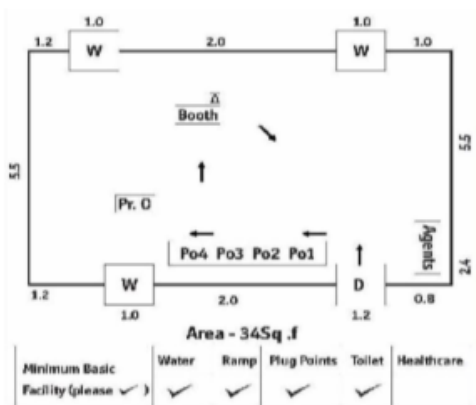

Google Map View

Polling Station Building Front View

Polling Station Front View

Cad View

Key MAP View

1 பெயர் : அப்துல்அஸீஸ் தந்தை பெயர்: முகம்மது வீட்டு எண் : 3-3d வயது : 44 பாலினம் : ஆண்	KXQ2365757 Photo is available	2 பெயர் : அஸ்கர் தந்தை பெயர்: முகமது வீட்டு எண் : 3-31D வயது : 35 பாலினம் : ஆண்	UKW0104323 Photo is available	3 பெயர் : மாதவன் தந்தை பெயர்: வேலாயுதன் வீட்டு எண் : 3-36D3 வயது : 65 பாலினம் : ஆண்	UKW0681320 Photo is available
4 பெயர் : சைனுல்அபித் தந்தை பெயர்: ராயின் வீட்டு எண் : 3/49எலி8 வயது : 42 பாலினம் : ஆண்	KXQ2365971 Photo is available	5 பெயர் : யோகராஜ் தந்தை பெயர்: முத்தையா வீட்டு எண் : 3-98A வயது : 42 பாலினம் : ஆண்	UKW0638932 Photo is available	6 பெயர் : நெளஷாத் தந்தை பெயர்: அப்பாஸ் வீட்டு எண் : 3-122A2 வயது : 45 பாலினம் : ஆண்	KXQ3011988 Photo is available
7 பெயர் : உக்காஸ் அலி தந்தை பெயர்: குஞ்சு முகமது வீட்டு எண் : 3-123A3 வயது : 28 பாலினம் : ஆண்	UKW0681312 Photo is available	8 பெயர் : சாபிரா கணவர் பெயர்: செமீர் பாபு வீட்டு எண் : 3/161 வயது : 41 பாலினம் : பெண்	UKW1438290 Photo is available	9 பெயர் : சஜினா தந்தை பெயர்: அப்துல் அசீஸ் வீட்டு எண் : 3/317 வயது : 26 பாலினம் : பெண்	UKW0842328 Photo is available
10 பெயர் : சியாபுதீன் தந்தை பெயர்: வீராண் வீட்டு எண் : 3/317 பி8 வயது : 41 பாலினம் : ஆண்	UKW0452268 Photo is available	11 பெயர் : ஷாஜீதா கணவர் பெயர்: சியாபுதீன் வீட்டு எண் : 3/317 பி8 வயது : 36 பாலினம் : பெண்	UKW0681890 Photo is available	12 பெயர் : மார்ஷல் லூயிஸ் டயஸ் இ தந்தை பெயர்: இலோசியஸ் டயஸ் வீட்டு எண் : 3/329E6 வயது : 71 பாலினம் : ஆண்	KXQ2368645 Photo is available
13 பெயர் : இந்திராகாந்தி தந்தை பெயர்: சுப்பிரமணியம் வீட்டு எண் : 3/329இ6 வயது : 47 பாலினம் : பெண்	KXQ4930145 Photo is available	S 14 பெயர் : ஸ்ரீஹரி தந்தை பெயர்: ஸ்ரீதரன் வீட்டு எண் : 4/13 வயது : 26 பாலினம் : ஆண்	UKW0845925 Photo is available	S 15 பெயர் : சானூஜ் தந்தை பெயர்: என் பி ஸ்ரீதரன் வீட்டு எண் : 4/13 வயது : 21 பாலினம் : ஆண்	UKW1700400 Photo is available
16 பெயர் : நந்தன் தந்தை பெயர்: ராமசந்தரன் வீட்டு எண் : 4/38 வயது : 23 பாலினம் : பெண்	UKW1601590 Photo is available	17 பெயர் : அபின்குமார் தந்தை பெயர்: சனல்குமார் வீட்டு எண் : 4/56பி வயது : 21 பாலினம் : ஆண்	UKW1700442 Photo is available	18 பெயர் : நந்தினி தந்தை பெயர்: ராஜசேகர் வீட்டு எண் : 4/81 வயது : 27 பாலினம் : பெண்	UKW0857185 Photo is available
19 பெயர் : சுதீஸ் தந்தை பெயர்: சுரேந்திரன் வீட்டு எண் : 4-245-24 வயது : 29 பாலினம் : ஆண்	UKW0789347 Photo is available	20 பெயர் : சுஜேஷ் தந்தை பெயர்: சுரேந்திரன் வீட்டு எண் : 4/245/24 வயது : 26 பாலினம் : ஆண்	UKW0842211 Photo is available	21 பெயர் : ஷஹீனா கணவர் பெயர்: சுபாஷ் வீட்டு எண் : 4/373 வயது : 51 பாலினம் : பெண்	KXQ2367183 Photo is available
22 பெயர் : விஞ்சு தோமஸ் தந்தை பெயர்: தோமஸ் வீட்டு எண் : 4-398 வயது : 35 பாலினம் : பெண்	UKW0488312 Photo is available	23 பெயர் : ராகுல் தந்தை பெயர்: ராதாகிருஷ்ணன் வீட்டு எண் : 5/5 வயது : 25 பாலினம் : ஆண்	UKW0842195 Photo is available	24 பெயர் : அனுபூதி தந்தை பெயர்: ராதாகிருஷ்ணன் வீட்டு எண் : 5/5 வயது : 22 பாலினம் : பெண்	UKW1607571 Photo is available
25 பெயர் : சுதினா தந்தை பெயர்: சோமசந்தரன் வீட்டு எண் : 5/6 வயது : 25 பாலினம் : பெண்	UKW1429513 Photo is available	26 பெயர் : ஆசிப் கே தந்தை பெயர்: குஞ்சுராப்பா வீட்டு எண் : 5-12 வயது : 40 பாலினம் : ஆண்	KXQ2366276 Photo is available	27 பெயர் : ஷாகித்ஆலி எ தந்தை பெயர்: அப்துல்லா வீட்டு எண் : 5-13 வயது : 30 பாலினம் : ஆண்	UKW0681304 Photo is available
28 பெயர் : பி லி ஜோசப் தந்தை பெயர்: சாக்கோ வீட்டு எண் : 5-18 வயது : 65 பாலினம் : ஆண்	KXQ1296912 Photo is available	29 பெயர் : செலின் கணவர் பெயர்: பி லி ஜோசப் வீட்டு எண் : 5-18 வயது : 57 பாலினம் : பெண்	KXQ1339282 Photo is available	30 பெயர் : ரத்ன்குமார் பி எஸ் தந்தை பெயர்: சசி ஓஸ் வீட்டு எண் : 5-24 வயது : 45 பாலினம் : ஆண்	KXQ1294685 Photo is available