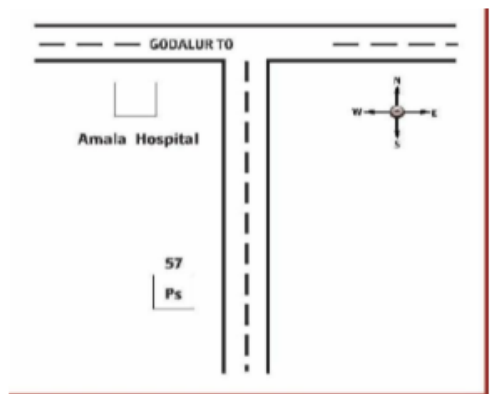

Key MAP View