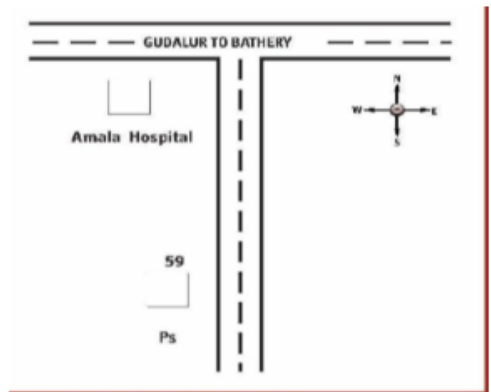

Key MAP View