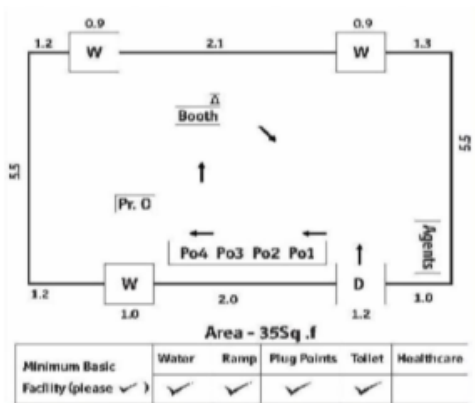

Google Map View

Polling Station Building Front View

Polling Station Front View

Cad View

Key MAP View

1 பெயர் : அபிஷேக் டி ஜி தந்தை பெயர்: கிரிஷ் குமார் டி வி வீட்டு எண் : 3/127பி வயது : 20 பாலினம் : ஆண்	UKW1727924 Photo is available	2 பெயர் : அப்துல் வத்தீப் தந்தை பெயர்: அபு பக்கர் வீட்டு எண் : 3/129 வயது : 41 பாலினம் : ஆண்	UKW1433119 Photo is available	3 பெயர் : பஷீர் தந்தை பெயர்: மொகம்மது வீட்டு எண் : 3/130 வயது : 46 பாலினம் : ஆண்	UKW0889535 Photo is available
4 பெயர் : சைனபா கணவர் பெயர்: பஷீர் வீட்டு எண் : 3/130 வயது : 41 பாலினம் : பெண்	UKW0889519 Photo is available	5 பெயர் : முகமது அப்சல் தந்தை பெயர்: பஷீர் வீட்டு எண் : 3/130 வயது : 22 பாலினம் : ஆண்	UKW1611177 Photo is available	6 பெயர் : அருண் தந்தை பெயர்: விஜயன் வீட்டு எண் : 3-136f வயது : 31 பாலினம் : ஆண்	UKW0437202 Photo is available
7 பெயர் : ஸ்ரீஜா கணவர் பெயர்: கிரிஷ் குமார் வீட்டு எண் : 3/263ஏ வயது : 50 பாலினம் : பெண்	UKW0022707 Photo is available	8 பெயர் : ஷின்டோ தந்தை பெயர்: பாலன் வீட்டு எண் : 3/283C3 வயது : 38 பாலினம் : ஆண்	KXQ4990008 Photo is available	9 பெயர் : முகமது அலி தந்தை பெயர்: குஞ்சுமுகமது அலி வீட்டு எண் : 3-315A2 வயது : 70 பாலினம் : ஆண்	UKW0594531 Photo is available
10 பெயர் : சுபைதா கணவர் பெயர்: முகமது அலி வீட்டு எண் : 3-315As வயது : 64 பாலினம் : பெண்	UKW0594549 Photo is available	11 பெயர் : நிதின் வி தந்தை பெயர்: கங்காதரன் வீட்டு எண் : 3/316 வயது : 35 பாலினம் : ஆண்	UKW0104802 Photo is available	12 பெயர் : அனீஷ் பீ தந்தை பெயர்: பாலன் வீட்டு எண் : 3/317 வயது : 33 பாலினம் : ஆண்	UKW1601616 Photo is available
13 பெயர் : பத்மனாபன் தாயின் பெயர்: தேவகி செட்டிச்சி வீட்டு எண் : 3-328எ வயது : 61 பாலினம் : ஆண்	KXQ1331792 Photo is available	14 பெயர் : விஷ்ணுநாத் ப தந்தை பெயர்: பத்மநாபன் வீட்டு எண் : 3/328ஏ வயது : 23 பாலினம் : ஆண்	UKW1676196 Photo is available	15 பெயர் : சாந்தினி எீ கணவர் பெயர்: சந்திரன் வீட்டு எண் : 3/329 வயது : 24 பாலினம் : பெண்	UKW1601566 Photo is available
16 பெயர் : சந்திரன் .ரா தந்தை பெயர்: ராஜன் வீட்டு எண் : 3/329 வயது : 24 பாலினம் : ஆண்	UKW1601947 Photo is available	17 பெயர் : தங்கமணி தந்தை பெயர்: ராஜன் வீட்டு எண் : 3/329 வயது : 23 பாலினம் : பெண்	UKW1601574 Photo is available	#2 18 பெயர் : ஜோதிகா கே தந்தை பெயர்: கேசவன் வீட்டு எண் : 4/231ஏ4 வயது : 24 பாலினம் : பெண்	UKW1439249 Photo is available
19 பெயர் : சபிதா அலி கே அ தந்தை பெயர்: அப்துல்லா வீட்டு எண் : 5/13 வயது : 26 பாலினம் : ஆண்	UKW1434638 Photo is available	20 பெயர் : ரஷீனா எம் கணவர் பெயர்: சாகித் அலி வீட்டு எண் : 5/13 வயது : 26 பாலினம் : பெண்	UKW1435197 Photo is available	21 பெயர் : அனகா தந்தை பெயர்: சுரேந்திரன் வீட்டு எண் : 5/44 ஏ வயது : 25 பாலினம் : பெண்	UKW1433176 Photo is available
22 பெயர் : பிந்து கணவர் பெயர்: சஜன் வீட்டு எண் : 5-134 வயது : 48 பாலினம் : பெண்	UKW0594465 Photo is available	23 பெயர் : ரெஞ்சனி சஜன் தந்தை பெயர்: சஜன் வீட்டு எண் : 5-134 வயது : 29 பாலினம் : பெண்	UKW0594457 Photo is available	24 பெயர் : அஞ்சலி சோ தந்தை பெயர்: கேத்தன் வீட்டு எண் : 5/148 வயது : 20 பாலினம் : பெண்	UKW1677566 Photo is available
25 பெயர் : தண்யாதாஸ் தந்தை பெயர்: ஏசுதாஸ் வீட்டு எண் : 5-166 வயது : 28 பாலினம் : பெண்	UKW0782029 Photo is available	26 பெயர் : ரெஜீஷ் ஆர் தந்தை பெயர்: ராஜப்பன் வீட்டு எண் : 5-225 வயது : 42 பாலினம் : ஆண்	KXQ4929394 Photo is available	27 பெயர் : சாந்தா கணவர் பெயர்: ஸ்ரீதரன் வீட்டு எண் : 5-252 வயது : 61 பாலினம் : பெண்	KXQ1331222 Photo is available
28 பெயர் : அகில் தாயின் பெயர்: சாந்தா வீட்டு எண் : 5-252 வயது : 31 பாலினம் : ஆண்	UKW0437053 Photo is available	29 பெயர் : சபியா கணவர் பெயர்: அப்துல்அசீஸ் வீட்டு எண் : 5/260 வயது : 59 பாலினம் : பெண்	KXQ1672906 Photo is available	30 பெயர் : அனேனஸ் தந்தை பெயர்: தங்கவேலு வீட்டு எண் : 5-261 வயது : 29 பாலினம் : ஆண்	UKW0594432 Photo is available