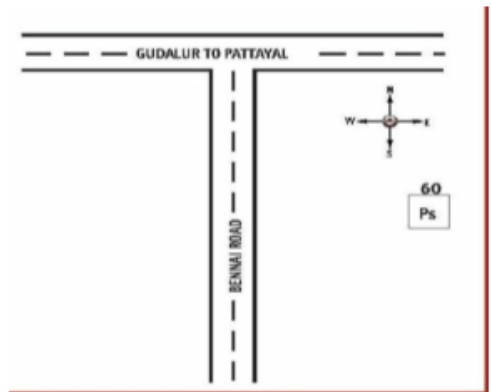

Key MAP View