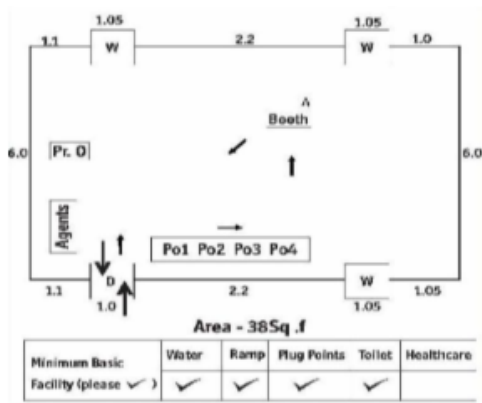

கையொப்பம்

Nazri Naksha

Google Map View

Polling Station Building Front View

Polling Station Front View

Cad View

Key MAP View

| | | | | | |
|--|------------|--|------------|--|------------|
| 1 பெயர் : சாபு தந்தை பெயர்: வெளுத்தா வீட்டு எண் : 1 வயது : 36 பாலினம் : ஆண் Photo is available | UKW1780428 | 2 பெயர் : பழீர் தந்தை பெயர்: பாப்புட்டி வீட்டு எண் : 1/124ஏ வயது : 56 பாலினம் : ஆண் Photo is available | UKW0754416 | 3 பெயர் : ஆரிஃபா கணவர் பெயர்: லத்தீப் வீட்டு எண் : 1-126A5 வயது : 46 பாலினம் : பெண் Photo is available | UKW0753913 |
| 4 பெயர் : பாத்துட்டி கணவர் பெயர்: அசைனார் வீட்டு எண் : 2 வயது : 74 பாலினம் : பெண் Photo is available | KXQ1297043 | 5 பெயர் : செல்மா கணவர் பெயர்: சுபைர் வீட்டு எண் : 2 வயது : 53 பாலினம் : பெண் Photo is available | UKW0964858 | # 6 பெயர் : சுபைதா தந்தை பெயர்: அசைனார் வீட்டு எண் : 2 வயது : 49 பாலினம் : பெண் Photo is available | UKW0319400 |
| 7 பெயர் : லீலா கணவர் பெயர்: கிருஷ்ணதாஸ் வீட்டு எண் : 3 வயது : 55 பாலினம் : பெண் Photo is available | KXQ1296797 | 8 பெயர் : முஹஸின் எச் தந்தை பெயர்: அம்சா வீட்டு எண் : 3-30A வயது : 33 பாலினம் : ஆண் Photo is available | UKW0555995 | 9 பெயர் : கோபால கிருஷ்ணன் தந்தை பெயர்: ராமன் குட்டி செட்டி வீட்டு எண் : 3-33E3 வயது : 56 பாலினம் : ஆண் Photo is available | UKW0202648 |
| 10 பெயர் : சோபா கணவர் பெயர்: கோபாலகிருஷ்ணன் வீட்டு எண் : 3-33E3 வயது : 50 பாலினம் : பெண் Photo is available | KXQ3010212 | 11 பெயர் : வினீஷ் கெ ஜி தந்தை பெயர்: கோபாலகிருஷ்ணன் வீட்டு எண் : 3/33 ஏ 3 வயது : 28 பாலினம் : ஆண் Photo is available | UKW0681577 | 12 பெயர் : விருந்தா மோள் தந்தை பெயர்: கோபாலகிருஷ்ணன் வீட்டு எண் : 3/33இ3 வயது : 21 பாலினம் : பெண் Photo is available | UKW1652338 |
| 13 பெயர் : விஷா கணவர் பெயர்: ரமேஷ் வீட்டு எண் : 3-35C2 வயது : 40 பாலினம் : பெண் Photo is available | UKW0436600 | 14 பெயர் : விஜயலட்சுமி கணவர் பெயர்: மாதவன் வீட்டு எண் : 3-36d3 வயது : 61 பாலினம் : பெண் Photo is available | UKW0681650 | 15 பெயர் : ரதீஷ் தந்தை பெயர்: மாதவன் வீட்டு எண் : 3-36D3 வயது : 40 பாலினம் : ஆண் Photo is available | UKW0681569 |
| 16 பெயர் : அருணிமா டி ஜி தந்தை பெயர்: கோவிந்தன் வீட்டு எண் : 3-36D5 வயது : 28 பாலினம் : பெண் Photo is available | UKW0681619 | 17 பெயர் : அனில் டி ஜி தந்தை பெயர்: கோவிந்தன் வீட்டு எண் : 3/36D5 வயது : 25 பாலினம் : ஆண் Photo is available | UKW0885863 | 18 பெயர் : நளினி கணவர் பெயர்: அசோகன் வீட்டு எண் : 3/36டி10 வயது : 62 பாலினம் : பெண் Photo is available | KXQ1331701 |
| 19 பெயர் : அருண் டி ஏ தந்தை பெயர்: அசோகன் வீட்டு எண் : 3/36டி10 வயது : 36 பாலினம் : ஆண் Photo is available | UKW0104380 | 20 பெயர் : சுபைரீர் தந்தை பெயர்: முகமது குஞ்சு வீட்டு எண் : 3-37A5 வயது : 67 பாலினம் : ஆண் Photo is available | UKW0436816 | 21 பெயர் : சம்சுதீன் தந்தை பெயர்: ஹம்சா வீட்டு எண் : 3/38பி3 வயது : 48 பாலினம் : ஆண் Photo is available | KXQ1297225 |
| 22 பெயர் : உம்முசல்மா கணவர் பெயர்: சம்சுதீன் வீட்டு எண் : 3/38பி3 வயது : 42 பாலினம் : பெண் Photo is available | KXQ3012473 | 23 பெயர் : முகம்மது மிதிலாஜ் என் எஸ் தந்தை பெயர்: சம்சுதீன் வீட்டு எண் : 3/38பி3 வயது : 23 பாலினம் : ஆண் Photo is available | UKW1666312 | 24 பெயர் : தங்கச்சன் தாயின் பெயர்: ரோஸ்லி வீட்டு எண் : 3-42ஏ2 வயது : 63 பாலினம் : ஆண் Photo is available | KXQ1286749 |
| 25 பெயர் : விசிதங்கச்சன் கணவர் பெயர்: தங்கச்சன் வீட்டு எண் : 3-42ஏ2 வயது : 57 பாலினம் : பெண் Photo is available | KXQ2359982 | 26 பெயர் : பியூலா தந்தை பெயர்: தங்கச்சன் வீட்டு எண் : 3/42ஏ2 வயது : 30 பாலினம் : பெண் Photo is available | UKW0592501 | 27 பெயர் : ஷகல் க யு தந்தை பெயர்: யூஸேஃப் வீட்டு எண் : 3/42எ12 வயது : 22 பாலினம் : ஆண் Photo is available | UKW1664564 |
| 28 பெயர் : ஷபிலா கணவர் பெயர்: நௌசாத்அலி - வீட்டு எண் : 3/42எ16 வயது : 31 பாலினம் : பெண் Photo is available | UKW0507764 | 29 பெயர் : ஜஃபெர் தந்தை பெயர்: முகமது வீட்டு எண் : 3/42 ஹெச்4 வயது : 44 பாலினம் : ஆண் Photo is available | KXQ1338821 | 30 பெயர் : ஜாஸ்மின் கணவர் பெயர்: ஜஃபெர் ஸாதிக் வீட்டு எண் : 3/42 ஹெச்4 வயது : 33 பாலினம் : பெண் Photo is available | UKW1682384 |