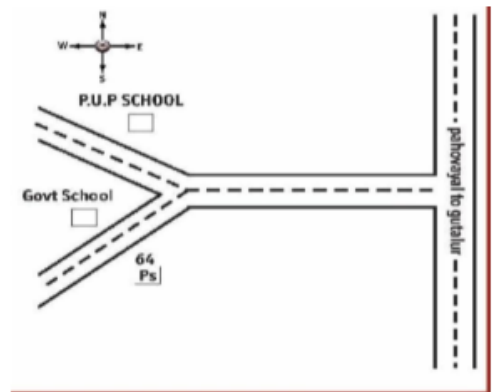

Key MAP View