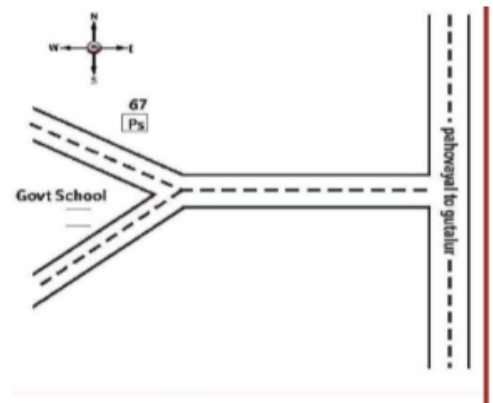

Key MAP View