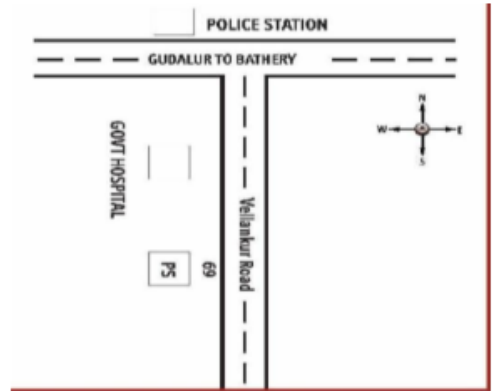

Key MAP View