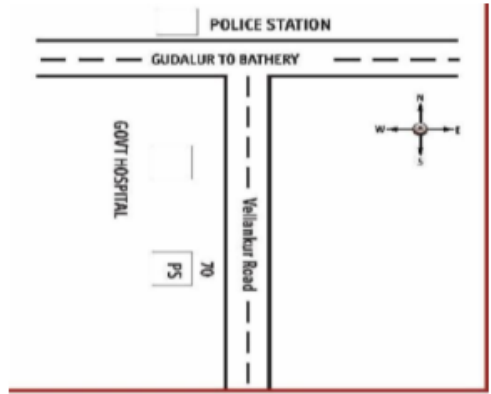

Google Map View

Polling Station Building Front View

Polling Station Front View

Cad View

Key MAP View

1 பெயர் : சுப்பிரமணி தந்தை பெயர்: சின்னப்பகவுண்டர் வீட்டு எண் : 1 வயது : 62 பாலினம் : ஆண்	KXQ1673524 Photo is available	2 பெயர் : இராமசாமி தந்தை பெயர்: சின்னப்ப கவுண்டர் வீட்டு எண் : 1 வயது : 59 பாலினம் : ஆண்	UKW1057090 Photo is available	3 பெயர் : பத்மாவதி கணவர் பெயர்: சுப்பிரமணி வீட்டு எண் : 1 வயது : 57 பாலினம் : பெண்	KXQ1673649 Photo is available
4 பெயர் : ஜெயா கணவர் பெயர்: இராமசாமி வீட்டு எண் : 1 வயது : 55 பாலினம் : பெண்	UKW1057116 Photo is available	5 பெயர் : சிவக்குமார் தந்தை பெயர்: சின்னப்ப கவுண்டர் வீட்டு எண் : 1 வயது : 51 பாலினம் : ஆண்	UKW1065341 Photo is available	6 பெயர் : வசந்தாமணி கணவர் பெயர்: பழனிச்சாமி வீட்டு எண் : 1 வயது : 47 பாலினம் : பெண்	KXQ1673656 Photo is available
7 பெயர் : சுஜாதா கணவர் பெயர்: ராஜீ வீட்டு எண் : 1 வயது : 32 பாலினம் : பெண்	UKW0440677 Photo is available	8 பெயர் : அம்மு தந்தை பெயர்: குள்ளன் வீட்டு எண் : 1/14 வயது : 50 பாலினம் : பெண்	UKW1647197 Photo is available	# 9 பெயர் : உம்முஹபீபா அ தந்தை பெயர்: அப்துல் சலாம் வீட்டு எண் : 1-23 வயது : 37 பாலினம் : பெண்	UKW0354712 Photo is available
10 பெயர் : சங்கரன் தந்தை பெயர்: தய்யன் வீட்டு எண் : 1A வயது : 70 பாலினம் : ஆண்	KXQ1347467 Photo is available	11 பெயர் : மாரன் தந்தை பெயர்: குள்ளன் வீட்டு எண் : 1A வயது : 57 பாலினம் : ஆண்	UKW1065358 Photo is available	12 பெயர் : கமலா கணவர் பெயர்: சந்திரன் வீட்டு எண் : 1A வயது : 56 பாலினம் : பெண்	UKW1065366 Photo is available
13 பெயர் : ஜானு கணவர் பெயர்: மாரன் வீட்டு எண் : 1A வயது : 54 பாலினம் : பெண்	UKW1065374 Photo is available	14 பெயர் : நாசர் தந்தை பெயர்: அனீபா வீட்டு எண் : 1A வயது : 39 பாலினம் : ஆண்	UKW0106252 Photo is available	15 பெயர் : நாகராஜ் தந்தை பெயர்: மருதை வீட்டு எண் : 1B வயது : 50 பாலினம் : ஆண்	UKW1011246 Photo is available
16 பெயர் : உம்முஹபீபா கணவர் பெயர்: வீரான் வீட்டு எண் : 1C வயது : 54 பாலினம் : பெண்	UKW1011253 Photo is available	17 பெயர் : உம்மர் தந்தை பெயர்: மொய்துட்டி வீட்டு எண் : 1D வயது : 68 பாலினம் : ஆண்	KXQ1347632 Photo is available	18 பெயர் : கதீஜா கணவர் பெயர்: உம்மர் வீட்டு எண் : 1D வயது : 64 பாலினம் : பெண்	UKW1011261 Photo is available
# 19 பெயர் : அலி உம்மர் தந்தை பெயர்: உம்மர் வீட்டு எண் : 1D வயது : 48 பாலினம் : ஆண்	KXQ1674084 Photo is available	20 பெயர் : உம்மர் தந்தை பெயர்: சேக்கு வீட்டு எண் : 1E வயது : 71 பாலினம் : ஆண்	UKW1011279 Photo is available	21 பெயர் : ஆயிஷா கணவர் பெயர்: உம்மர் வீட்டு எண் : 1E வயது : 62 பாலினம் : பெண்	UKW1011287 Photo is available
22 பெயர் : வீரான் தந்தை பெயர்: மொய்தீன் குட்டி வீட்டு எண் : 2 வயது : 64 பாலினம் : ஆண்	KXQ4808440 Photo is available	23 பெயர் : சிராஜுதின் தந்தை பெயர்: அலவி வீட்டு எண் : 2A வயது : 46 பாலினம் : ஆண்	KXQ1347673 Photo is available	24 பெயர் : யசோதா கணவர் பெயர்: ராஜன் வீட்டு எண் : 2B வயது : 54 பாலினம் : பெண்	UKW1011303 Photo is available
25 பெயர் : ஜானகி கணவர் பெயர்: சங்கரன் வீட்டு எண் : 2C வயது : 79 பாலினம் : பெண்	UKW1011311 Photo is available	26 பெயர் : கண்ணதாசன் தந்தை பெயர்: சங்கரன் வீட்டு எண் : 2C வயது : 52 பாலினம் : ஆண்	UKW1011345 Photo is available	27 பெயர் : சுஜாதா கணவர் பெயர்: கண்ணதாசன் வீட்டு எண் : 2C வயது : 48 பாலினம் : பெண்	KXQ4847026 Photo is available
28 பெயர் : மொய்தீன் தந்தை பெயர்: கோயா வீட்டு எண் : 2C1 வயது : 66 பாலினம் : ஆண்	UKW1011329 Photo is available	29 பெயர் : சைனபா கணவர் பெயர்: மொய்தீன் வீட்டு எண் : 2C1 வயது : 51 பாலினம் : பெண்	UKW1011352 Photo is available	30 பெயர் : ஆலி தந்தை பெயர்: முகமது வீட்டு எண் : 2D வயது : 56 பாலினம் : ஆண்	UKW1011360 Photo is available