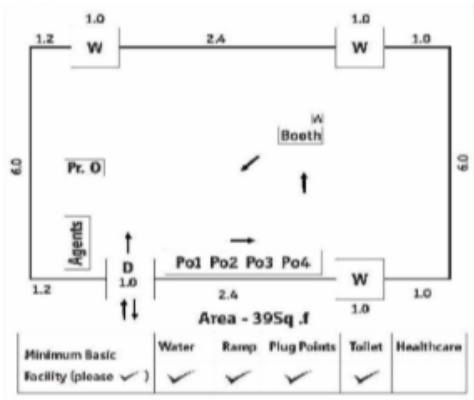

Google Map View

Polling Station Building Front View

Polling Station Front View

Cad View

Key MAP View

1 பெயர் : சுப்பிரமணி தந்தை பெயர்: சின்னப்பகவுண்டர் வீட்டு எண் : 1 வயது : 62 பாலினம் : ஆண்	KXQ1673524 Photo is available	2 பெயர் : இராமசாமி தந்தை பெயர்: சின்னப்ப கவுண்டர் வீட்டு எண் : 1 வயது : 59 பாலினம் : ஆண்	UKW1057090 Photo is available	3 பெயர் : பத்மாவதி கணவர் பெயர்: சுப்பிரமணி வீட்டு எண் : 1 வயது : 57 பாலினம் : பெண்	KXQ1673649 Photo is available
4 பெயர் : ஜெயா கணவர் பெயர்: இராமசாமி வீட்டு எண் : 1 வயது : 55 பாலினம் : பெண்	UKW1057116 Photo is available	5 பெயர் : சிவக்குமார் தந்தை பெயர்: சின்னப்ப கவுண்டர் வீட்டு எண் : 1 வயது : 51 பாலினம் : ஆண்	UKW1065341 Photo is available	6 பெயர் : வசந்தாமணி கணவர் பெயர்: பழனிச்சாமி வீட்டு எண் : 1 வயது : 47 பாலினம் : பெண்	KXQ1673656 Photo is available
7 பெயர் : சுஜாதா கணவர் பெயர்: ராஜீ வீட்டு எண் : 1 வயது : 32 பாலினம் : பெண்	UKW0440677 Photo is available	8 பெயர் : அம்மு தந்தை பெயர்: குள்ளன் வீட்டு எண் : 1/14 வயது : 50 பாலினம் : பெண்	UKW1647197 Photo is available	# 9 பெயர் : உம்முஹபீபா அ தந்தை பெயர்: அப்துல் சலாம் வீட்டு எண் : 1-23 வயது : 37 பாலினம் : பெண்	UKW0354712 Photo is available
10 பெயர் : சங்கரன் தந்தை பெயர்: தய்யன் வீட்டு எண் : 1A வயது : 70 பாலினம் : ஆண்	KXQ1347467 Photo is available	11 பெயர் : மாரன் தந்தை பெயர்: குள்ளன் வீட்டு எண் : 1A வயது : 57 பாலினம் : ஆண்	UKW1065358 Photo is available	12 பெயர் : கமலா கணவர் பெயர்: சந்திரன் வீட்டு எண் : 1A வயது : 56 பாலினம் : பெண்	UKW1065366 Photo is available
13 பெயர் : ஜானு கணவர் பெயர்: மாரன் வீட்டு எண் : 1A வயது : 54 பாலினம் : பெண்	UKW1065374 Photo is available	14 பெயர் : நாசர் தந்தை பெயர்: அனீபா வீட்டு எண் : 1A வயது : 39 பாலினம் : ஆண்	UKW0106252 Photo is available	15 பெயர் : நாகராஜ் தந்தை பெயர்: மருதை வீட்டு எண் : 1B வயது : 50 பாலினம் : ஆண்	UKW1011246 Photo is available
16 பெயர் : உம்முஹபீபா கணவர் பெயர்: வீரான் வீட்டு எண் : 1C வயது : 54 பாலினம் : பெண்	UKW1011253 Photo is available	17 பெயர் : உம்மர் தந்தை பெயர்: மொய்துட்டி வீட்டு எண் : 1D வயது : 68 பாலினம் : ஆண்	KXQ1347632 Photo is available	18 பெயர் : கதீஜா கணவர் பெயர்: உம்மர் வீட்டு எண் : 1D வயது : 64 பாலினம் : பெண்	UKW1011261 Photo is available
# 19 பெயர் : அலி உம்மர் தந்தை பெயர்: உம்மர் வீட்டு எண் : 1D வயது : 48 பாலினம் : ஆண்	KXQ1674084 Photo is available	20 பெயர் : உம்மர் தந்தை பெயர்: சேக்கு வீட்டு எண் : 1E வயது : 71 பாலினம் : ஆண்	UKW1011279 Photo is available	21 பெயர் : ஆயிஷா கணவர் பெயர்: உம்மர் வீட்டு எண் : 1E வயது : 62 பாலினம் : பெண்	UKW1011287 Photo is available
22 பெயர் : வீரான் தந்தை பெயர்: மொய்தீன் குட்டி வீட்டு எண் : 2 வயது : 64 பாலினம் : ஆண்	KXQ4808440 Photo is available	23 பெயர் : சிராஜுதின் தந்தை பெயர்: அலவி வீட்டு எண் : 2A வயது : 46 பாலினம் : ஆண்	KXQ1347673 Photo is available	24 பெயர் : யசோதா கணவர் பெயர்: ராஜன் வீட்டு எண் : 2B வயது : 54 பாலினம் : பெண்	UKW1011303 Photo is available
25 பெயர் : ஜானகி கணவர் பெயர்: சங்கரன் வீட்டு எண் : 2C வயது : 79 பாலினம் : பெண்	UKW1011311 Photo is available	26 பெயர் : கண்ணதாசன் தந்தை பெயர்: சங்கரன் வீட்டு எண் : 2C வயது : 52 பாலினம் : ஆண்	UKW1011345 Photo is available	27 பெயர் : சுஜாதா கணவர் பெயர்: கண்ணதாசன் வீட்டு எண் : 2C வயது : 48 பாலினம் : பெண்	KXQ4847026 Photo is available
28 பெயர் : மொய்தீன் தந்தை பெயர்: கோயா வீட்டு எண் : 2C1 வயது : 66 பாலினம் : ஆண்	UKW1011329 Photo is available	29 பெயர் : சைனபா கணவர் பெயர்: மொய்தீன் வீட்டு எண் : 2C1 வயது : 51 பாலினம் : பெண்	UKW1011352 Photo is available	30 பெயர் : ஆலி தந்தை பெயர்: முகமது வீட்டு எண் : 2D வயது : 56 பாலினம் : ஆண்	UKW1011360 Photo is available