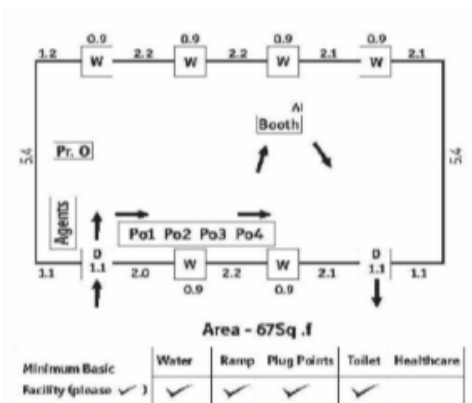

Google Map View

Polling Station Building Front View

Polling Station Front View

Cad View

Key MAP View

1 பெயர் : சஞ்சநாத் தந்தை பெயர்: குட்டன் வீட்டு எண் : 10A வயது : 35 பாலினம் : ஆண் Photo is available	UKW0204420	2 பெயர் : மாலையம்மா கணவர் பெயர்: மாரியப்பன் வீட்டு எண் : 11-76 வயது : 56 பாலினம் : பெண் Photo is available	KXQ1344381	3 பெயர் : ரஞ்சித் குமார் மா தந்தை பெயர்: மாரியப்பன் வீட்டு எண் : 11-76-2 வயது : 29 பாலினம் : ஆண் Photo is available	UKW0711622
4 பெயர் : முகமது நஹ்மான் பாரிஸ் கி ஷெ தந்தை பெயர்: ஷெரீப் வீட்டு எண் : 12/130 ஏ1 வயது : 19 பாலினம் : ஆண் Photo is available	UKW1781558	5 பெயர் : ரமேஷ்குமார் வெ தந்தை பெயர்: வெள்ளப்பாண்டி வீட்டு எண் : 12-137A32 வயது : 28 பாலினம் : ஆண் Photo is available	UKW0711572	6 பெயர் : பிரோஸ் அலி தந்தை பெயர்: அப்துல்ரகுமான் வீட்டு எண் : 13-109ஏப3 வயது : 43 பாலினம் : ஆண் Photo is available	KXQ2406601
7 பெயர் : சுவேதா தந்தை பெயர்: பூநவாசன் வீட்டு எண் : 14-2 வயது : 29 பாலினம் : பெண் Photo is available	UKW0640284	8 பெயர் : நீதீஷ் குமார் தந்தை பெயர்: பூநிவாசன் வீட்டு எண் : 14/2 வயது : 26 பாலினம் : ஆண் Photo is available	UKW1467208	9 பெயர் : கிரிஜா தந்தை பெயர்: காலன் வீட்டு எண் : 14/7 வயது : 44 பாலினம் : பெண் Photo is available	UKW1670116
10 பெயர் : அப்துல் கபூர் தந்தை பெயர்: இப்ராஹீம் வீட்டு எண் : 14-11 வயது : 47 பாலினம் : ஆண் Photo is available	UKW0755298	11 பெயர் : அப்துல் அசீஸ் தந்தை பெயர்: அம்சா வீட்டு எண் : 14-12 வயது : 36 பாலினம் : ஆண் Photo is available	UKW0512723	12 பெயர் : ஆரீபா கணவர் பெயர்: அப்துல் அசீஸ் வீட்டு எண் : 14-12 வயது : 31 பாலினம் : பெண் Photo is available	UKW0597690
13 பெயர் : முகம்மது செபீக் தந்தை பெயர்: ஹம்சா வீட்டு எண் : 14/12 வயது : 28 பாலினம் : ஆண் Photo is available	UKW0836163	Q 14 பெயர் : பிரகதி தந்தை பெயர்: ராஜா வீட்டு எண் : 14-14 வயது : 29 பாலினம் : பெண் DELETED	UKW0597757	15 பெயர் : பிரியங்கா தந்தை பெயர்: ராஜா வீட்டு எண் : 14-14 வயது : 27 பாலினம் : பெண் Photo is available	UKW0809616
16 பெயர் : ரெனீஸ் தந்தை பெயர்: முருகன் வீட்டு எண் : 14/14 வயது : 26 பாலினம் : ஆண் Photo is available	UKW1467935	17 பெயர் : கிருஷ்ண பிரகாஷ் தந்தை பெயர்: ராஜா வீட்டு எண் : 14/14 வயது : 25 பாலினம் : ஆண் Photo is available	UKW0889337	18 பெயர் : கருப்பாயி கணவர் பெயர்: பழனிச்சாமி வீட்டு எண் : 14-28 வயது : 66 பாலினம் : பெண் Photo is available	UKW1232982
S2 19 பெயர் : கமலேஸ்மேரி கணவர் பெயர்: லால் பஹதூர் சிங் வீட்டு எண் : 14-29 வயது : 69 பாலினம் : பெண் DELETED	UKW1581412	Q 20 பெயர் : சரவணபிரியா தந்தை பெயர்: மோகன் வீட்டு எண் : 14-29 வயது : 30 பாலினம் : பெண் DELETED	UKW0512632	21 பெயர் : சரவணபிரியா எ தந்தை பெயர்: ஆறுமுகம் எஸ் வீட்டு எண் : 14-30 வயது : 28 பாலினம் : பெண் Photo is available	UKW0683656
22 பெயர் : சண்முகநாதன் தந்தை பெயர்: ஆறுமுகம் வீட்டு எண் : 14-30 வயது : 27 பாலினம் : ஆண் Photo is available	UKW0755348	23 பெயர் : அஜித்குமார் தந்தை பெயர்: ராமதாஸ் வீட்டு எண் : 14-35 வயது : 30 பாலினம் : ஆண் Photo is available	UKW0512574	24 பெயர் : மோ பிரகாஷ் தந்தை பெயர்: மோகன் வீட்டு எண் : 14-36 வயது : 28 பாலினம் : ஆண் Photo is available	UKW0683722
25 பெயர் : மோனிகா தந்தை பெயர்: புவனேஸ்வரன் வீட்டு எண் : 14/36 வயது : 24 பாலினம் : பெண் Photo is available	UKW1551456	26 பெயர் : ராஜீ தந்தை பெயர்: சிவஞானம் வீட்டு எண் : 14-39 வயது : 62 பாலினம் : ஆண் Photo is available	UKW1232990	27 பெயர் : முருகன் தந்தை பெயர்: ராஜீ வீட்டு எண் : 14-39 வயது : 35 பாலினம் : ஆண் Photo is available	UKW0248773
28 பெயர் : சுப்பரமணியன் தந்தை பெயர்: ராஜீ வீட்டு எண் : 14-39 வயது : 32 பாலினம் : ஆண் Photo is available	UKW0512517	29 பெயர் : நாகேந்திரன் தந்தை பெயர்: மனோகரன் வீட்டு எண் : 14-40 வயது : 34 பாலினம் : ஆண் Photo is available	UKW0683680	30 பெயர் : செல்வக்குமார் தந்தை பெயர்: மனோகரன் வீட்டு எண் : 14-40 வயது : 30 பாலினம் : ஆண் Photo is available	UKW0711630