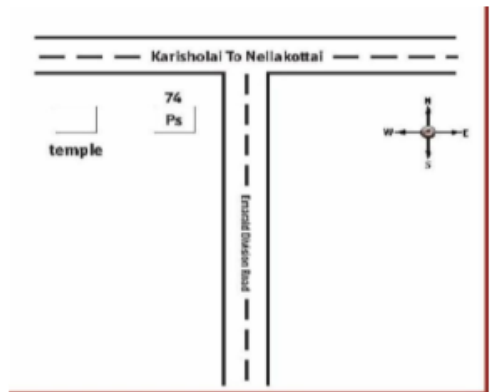

Google Map View

Polling Station Building Front View

Polling Station Front View

Cad View

Key MAP View

1 பெயர் : சஞ்சநாத் தந்தை பெயர்: குட்டன் வீட்டு எண் : 10A வயது : 35 பாலினம் : ஆண் Photo is available	UKW0204420	2 பெயர் : மாலையம்மா கணவர் பெயர்: மாரியப்பன் வீட்டு எண் : 11-76 வயது : 56 பாலினம் : பெண் Photo is available	KXQ1344381	3 பெயர் : ரஞ்சித் குமார் மா தந்தை பெயர்: மாரியப்பன் வீட்டு எண் : 11-76-2 வயது : 29 பாலினம் : ஆண் Photo is available	UKW0711622
4 பெயர் : முகமது நஹ்மான் பாரிஸ் கி ஷெ தந்தை பெயர்: ஷெரீப் வீட்டு எண் : 12/130 ஏ1 வயது : 19 பாலினம் : ஆண் Photo is available	UKW1781558	5 பெயர் : ரமேஷ்குமார் வெ தந்தை பெயர்: வெள்ளப்பாண்டி வீட்டு எண் : 12-137A32 வயது : 28 பாலினம் : ஆண் Photo is available	UKW0711572	6 பெயர் : பிரோஸ் அலி தந்தை பெயர்: அப்துல்ரகுமான் வீட்டு எண் : 13-109ஏப3 வயது : 43 பாலினம் : ஆண் Photo is available	KXQ2406601
7 பெயர் : சுவேதா தந்தை பெயர்: பூநவாசன் வீட்டு எண் : 14-2 வயது : 29 பாலினம் : பெண் Photo is available	UKW0640284	8 பெயர் : நீதீஷ் குமார் தந்தை பெயர்: பூநிவாசன் வீட்டு எண் : 14/2 வயது : 26 பாலினம் : ஆண் Photo is available	UKW1467208	9 பெயர் : கிரிஜா தந்தை பெயர்: காலன் வீட்டு எண் : 14/7 வயது : 44 பாலினம் : பெண் Photo is available	UKW1670116
10 பெயர் : அப்துல் கபூர் தந்தை பெயர்: இப்ராஹீம் வீட்டு எண் : 14-11 வயது : 47 பாலினம் : ஆண் Photo is available	UKW0755298	11 பெயர் : அப்துல் அசீஸ் தந்தை பெயர்: அம்சா வீட்டு எண் : 14-12 வயது : 36 பாலினம் : ஆண் Photo is available	UKW0512723	12 பெயர் : ஆரீபா கணவர் பெயர்: அப்துல் அசீஸ் வீட்டு எண் : 14-12 வயது : 31 பாலினம் : பெண் Photo is available	UKW0597690
13 பெயர் : முகம்மது செபீக் தந்தை பெயர்: ஹம்சா வீட்டு எண் : 14/12 வயது : 28 பாலினம் : ஆண் Photo is available	UKW0836163	Q 14 பெயர் : பிரகதி தந்தை பெயர்: ராஜா வீட்டு எண் : 14-14 வயது : 29 பாலினம் : பெண் DELETED	UKW0597757	15 பெயர் : பிரியங்கா தந்தை பெயர்: ராஜா வீட்டு எண் : 14-14 வயது : 27 பாலினம் : பெண் Photo is available	UKW0809616
16 பெயர் : ரெனீஸ் தந்தை பெயர்: முருகன் வீட்டு எண் : 14/14 வயது : 26 பாலினம் : ஆண் Photo is available	UKW1467935	17 பெயர் : கிருஷ்ண பிரகாஷ் தந்தை பெயர்: ராஜா வீட்டு எண் : 14/14 வயது : 25 பாலினம் : ஆண் Photo is available	UKW0889337	18 பெயர் : கருப்பாயி கணவர் பெயர்: பழனிச்சாமி வீட்டு எண் : 14-28 வயது : 66 பாலினம் : பெண் Photo is available	UKW1232982
S2 19 பெயர் : கமலேஸ்மேரி கணவர் பெயர்: லால் பஹதூர் சிங் வீட்டு எண் : 14-29 வயது : 69 பாலினம் : பெண் DELETED	UKW1581412	Q 20 பெயர் : சரவணபிரியா தந்தை பெயர்: மோகன் வீட்டு எண் : 14-29 வயது : 30 பாலினம் : பெண் DELETED	UKW0512632	21 பெயர் : சரவணபிரியா எ தந்தை பெயர்: ஆறுமுகம் எஸ் வீட்டு எண் : 14-30 வயது : 28 பாலினம் : பெண் Photo is available	UKW0683656
22 பெயர் : சண்முகநாதன் தந்தை பெயர்: ஆறுமுகம் வீட்டு எண் : 14-30 வயது : 27 பாலினம் : ஆண் Photo is available	UKW0755348	23 பெயர் : அஜித்குமார் தந்தை பெயர்: ராமதாஸ் வீட்டு எண் : 14-35 வயது : 30 பாலினம் : ஆண் Photo is available	UKW0512574	24 பெயர் : மோ பிரகாஷ் தந்தை பெயர்: மோகன் வீட்டு எண் : 14-36 வயது : 28 பாலினம் : ஆண் Photo is available	UKW0683722
25 பெயர் : மோனிகா தந்தை பெயர்: புவனேஸ்வரன் வீட்டு எண் : 14/36 வயது : 24 பாலினம் : பெண் Photo is available	UKW1551456	26 பெயர் : ராஜீ தந்தை பெயர்: சிவஞானம் வீட்டு எண் : 14-39 வயது : 62 பாலினம் : ஆண் Photo is available	UKW1232990	27 பெயர் : முருகன் தந்தை பெயர்: ராஜீ வீட்டு எண் : 14-39 வயது : 35 பாலினம் : ஆண் Photo is available	UKW0248773
28 பெயர் : சுப்பரமணியன் தந்தை பெயர்: ராஜீ வீட்டு எண் : 14-39 வயது : 32 பாலினம் : ஆண் Photo is available	UKW0512517	29 பெயர் : நாகேந்திரன் தந்தை பெயர்: மனோகரன் வீட்டு எண் : 14-40 வயது : 34 பாலினம் : ஆண் Photo is available	UKW0683680	30 பெயர் : செல்வக்குமார் தந்தை பெயர்: மனோகரன் வீட்டு எண் : 14-40 வயது : 30 பாலினம் : ஆண் Photo is available	UKW0711630