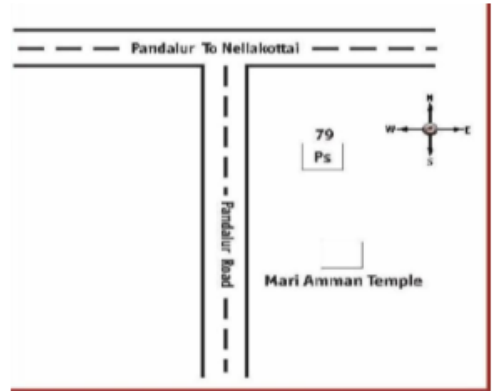

Key MAP View