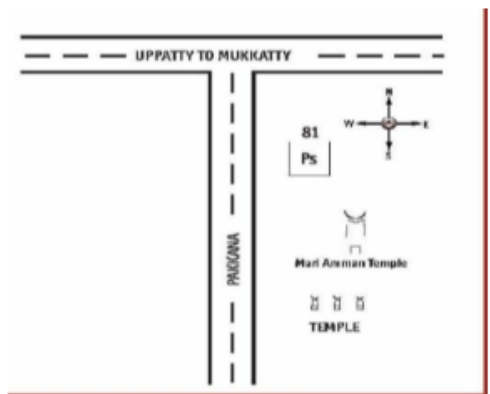

Key MAP View