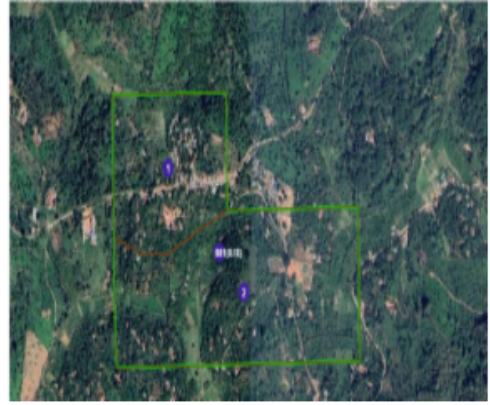

Google Map View