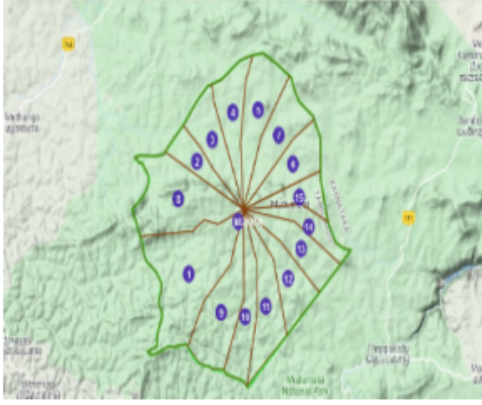

Nazri Naksha