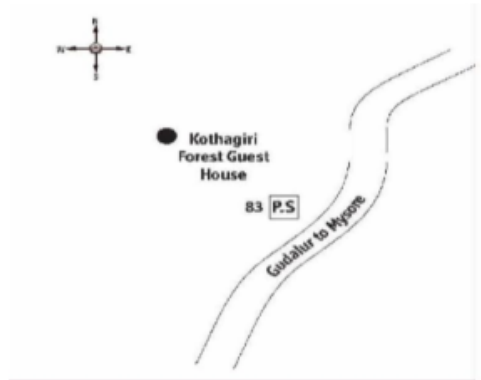

Key MAP View