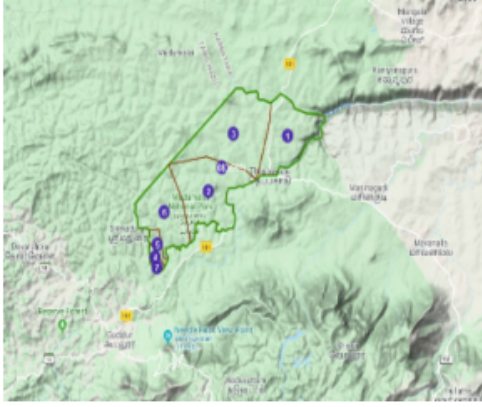

Nazri Naksha