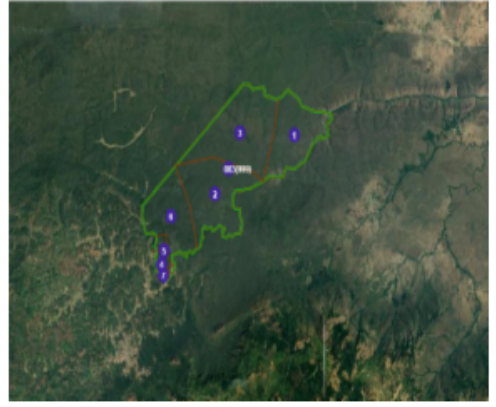

Google Map View