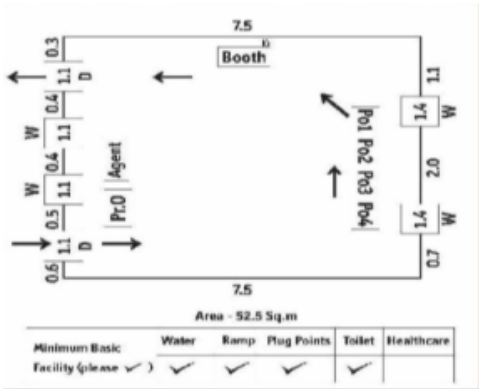

Google Map View

Polling Station Building Front View

Polling Station Front View

Cad View

Key MAP View

1 பெயர் : தேவி எஸ் கணவர் பெயர் : சரவணா குமார் வீட்டு எண் : 0 வயது : 24 பாலினம் : பெண்	UKW1566173 Photo is available	2 பெயர் : சிக்கி கணவர் பெயர் : ஓணக்கன் வீட்டு எண் : 1 வயது : 59 பாலினம் : பெண்	UKW0276907 Photo is available	3 பெயர் : சைலஜா கணவர் பெயர் : தாசன் வீட்டு எண் : 1 வயது : 36 பாலினம் : பெண்	UKW0276915 Photo is available
4 பெயர் : பொம்மி தந்தை பெயர் : மாதன் வீட்டு எண் : 1-4C வயது : 33 பாலினம் : பெண்	UKW0276972 Photo is available	5 பெயர் : ஜோதி கணவர் பெயர் : கிருஷ்ணன் வீட்டு எண் : 1/15/1E1 வயது : 26 பாலினம் : பெண்	UKW0812131 Photo is available	6 பெயர் : மாதேவி கணவர் பெயர் : மாதன் மாதன் வீட்டு எண் : 1-39B வயது : 32 பாலினம் : பெண்	UKW0444943 Photo is available
7 பெயர் : கே.படிச்சி கணவர் பெயர் : கேத்தன் வீட்டு எண் : 1/39பி வயது : 29 பாலினம் : பெண்	UKW0812214 Photo is available	8 பெயர் : மாத்ரி கணவர் பெயர் : பசுவன் வீட்டு எண் : 1/42 வயது : 59 பாலினம் : பெண்	UKW1755206 Photo is available	9 பெயர் : மாதன் தந்தை பெயர் : மாரன் வீட்டு எண் : 1-44A வயது : 45 பாலினம் : ஆண்	UKW0276808 Photo is available
10 பெயர் : படிச்சி கணவர் பெயர் : மாதன் வீட்டு எண் : 1-44A வயது : 39 பாலினம் : பெண்	UKW0276881 Photo is available	11 பெயர் : பொம்மி பொ கணவர் பெயர் : பொம்மன் கே வீட்டு எண் : 1/45 வயது : 27 பாலினம் : பெண்	UKW0825752 Photo is available	12 பெயர் : காளி பி தந்தை பெயர் : பொம்மன் வீட்டு எண் : 1-45R வயது : 29 பாலினம் : பெண்	UKW0599423 Photo is available
13 பெயர் : ச.மேதி தந்தை பெயர் : சந்திரன் வீட்டு எண் : 1-48 வயது : 24 பாலினம் : பெண்	UKW1506468 Photo is available	14 பெயர் : சி மாதன் தந்தை பெயர் : சந்திரன் வீட்டு எண் : 1/48 வயது : 20 பாலினம் : ஆண்	UKW1662212 Photo is available	15 பெயர் : சுமதி தந்தை பெயர் : மாதன் வீட்டு எண் : 1/51 வயது : 27 பாலினம் : பெண்	UKW1684273 Photo is available
16 பெயர் : கிருஷ்ணன் எம் தந்தை பெயர் : மாரன் வீட்டு எண் : 1/51/டி1 வயது : 26 பாலினம் : ஆண்	UKW0812206 Photo is available	17 பெயர் : மாரி கணவர் பெயர் : மாதன் வீட்டு எண் : 1-79 வயது : 32 பாலினம் : பெண்	UKW0557629 Photo is available	18 பெயர் : முருகன் தந்தை பெயர் : சுரேஷ் வீட்டு எண் : 1/79 வயது : 32 பாலினம் : ஆண்	UKW1694249 Photo is available
19 பெயர் : சுமா கணவர் பெயர் : குள்ளன் வீட்டு எண் : 1-79 வயது : 30 பாலினம் : பெண்	UKW0557892 Photo is available	20 பெயர் : சுதா கு தந்தை பெயர் : குமரன் ம வீட்டு எண் : 1-97 வயது : 30 பாலினம் : பெண்	UKW0557769 Photo is available	21 பெயர் : கு.உதயகுமார் தந்தை பெயர் : குமார் வீட்டு எண் : 1-97 வயது : 25 பாலினம் : ஆண்	UKW1502822 Photo is available
22 பெயர் : மாதன் பொ தந்தை பெயர் : பொம்மன் வீட்டு எண் : 1-102 வயது : 27 பாலினம் : ஆண்	UKW0756353 Photo is available	23 பெயர் : கேத்தன் தந்தை பெயர் : மாதன் வீட்டு எண் : 1-111 வயது : 27 பாலினம் : ஆண்	UKW0825075 Photo is available	24 பெயர் : காளி கணவர் பெயர் : மாரன் வீட்டு எண் : 1-334A1 வயது : 67 பாலினம் : பெண்	UKW1418300 Photo is available
25 பெயர் : பி மாரி தாயின் பெயர் : கேத்தி வீட்டு எண் : 1-455 வயது : 29 பாலினம் : பெண்	UKW0599407 Photo is available	26 பெயர் : குமாரி பீ தாயின் பெயர் : கேத்தி வீட்டு எண் : 1-455 வயது : 25 பாலினம் : பெண்	UKW0873448 Photo is available	27 பெயர் : எம் மாறன் தாயின் பெயர் : மாண்பி வீட்டு எண் : 1-4121A2 வயது : 34 பாலினம் : ஆண்	UKW0599472 Photo is available
28 பெயர் : கேத்தன் தாயின் பெயர் : மாண்பி வீட்டு எண் : 1-4121A2 வயது : 30 பாலினம் : பெண்	UKW0599373 Photo is available	29 பெயர் : மா மாதன் தந்தை பெயர் : மாண்பன் வீட்டு எண் : 1/4249 வயது : 34 பாலினம் : ஆண்	UKW0148387 Photo is available	30 பெயர் : கேத்தன் தாயின் பெயர் : மாண்பி வீட்டு எண் : 1-4249 வயது : 30 பாலினம் : ஆண்	UKW0599381 Photo is available