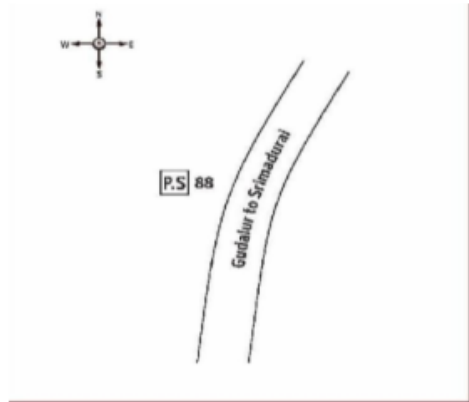

Key MAP View