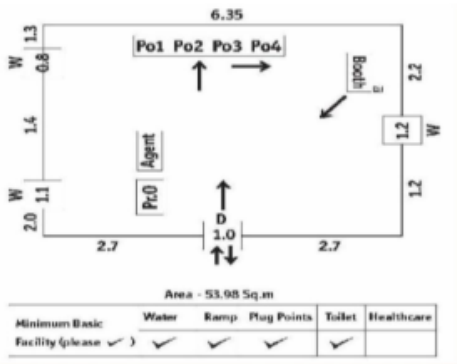

Google Map View

Polling Station Building Front View

Polling Station Front View

Cad View

Key MAP View

1 பெயர் : சில்பா கணவர் பெயர்: மகேஷ் வீட்டு எண் : 1/166 வயது : 26 பாலினம் : பெண்	UKW1717065	Photo is available	2 பெயர் : சுஹைபா தந்தை பெயர்: கோயா வீட்டு எண் : 2/141 வயது : 32 பாலினம் : பெண்	UKW1676329	Photo is available	3 பெயர் : ரீமா.ர தந்தை பெயர்: ரஸாக் வீட்டு எண் : 8/2ஏ வயது : 24 பாலினம் : பெண்	UKW1750058	Photo is available
4 பெயர் : ரோஜா கணவர் பெயர்: சிவன் வீட்டு எண் : 8/35 வயது : 21 பாலினம் : பெண்	UKW1674985	Photo is available	5 பெயர் : முஹம்மது மிக்தாத் தந்தை பெயர்: சுபீர் வீட்டு எண் : 8/39 வயது : 27 பாலினம் : ஆண்	UKW1676261	Photo is available	6 பெயர் : ஷாஹீர்அகமது தந்தை பெயர்: ஹைதர்அலிகான் வீட்டு எண் : 11/18 வயது : 19 பாலினம் : ஆண்	UKW1741842	Photo is available
7 பெயர் : சரண்யா தந்தை பெயர்: தனப்பால் வீட்டு எண் : 15/84 வயது : 25 பாலினம் : பெண்	UKW1750744	Photo is available	8 பெயர் : நித்யாநீ தந்தை பெயர்: வேலு வீட்டு எண் : 15/112 வயது : 23 பாலினம் : பெண்	UKW1676469	Photo is available	9 பெயர் : அப்பு தந்தை பெயர்: மாதன் வீட்டு எண் : 15/131ஏ வயது : 30 பாலினம் : ஆண்	UKW1676246	Photo is available
10 பெயர் : ரதீஷ் தந்தை பெயர்: ரவி வீட்டு எண் : 15-207 வயது : 34 பாலினம் : ஆண்	UKW0207860	Photo is available	11 பெயர் : முகமது ரிபா தந்தை பெயர்: ஷாஜஹான் வீட்டு எண் : 15/279 வயது : 20 பாலினம் : ஆண்	UKW1748581	Photo is available	12 பெயர் : முகமது நீஷர்அலீ தந்தை பெயர்: வீரன்குட்டி வீட்டு எண் : 15/286பி வயது : 25 பாலினம் : ஆண்	UKW1540830	Photo is available
13 பெயர் : ஆனந்த் தந்தை பெயர்: செந்தில்குமார் வீட்டு எண் : 15/289 வயது : 19 பாலினம் : ஆண்	UKW1744713	Photo is available	14 பெயர் : அழகுராணி கணவர் பெயர்: நெடுஞ்செழியன் வீட்டு எண் : 15/341 வயது : 44 பாலினம் : பெண்	KXQ1455518	Photo is available	15 பெயர் : தீபிகா தந்தை பெயர்: கனக மூர்த்தி வீட்டு எண் : 18/39 வயது : 19 பாலினம் : பெண்	UKW1741776	Photo is available
16 பெயர் : சித்ரா கணவர் பெயர்: ஏசுதாஸ் வீட்டு எண் : 18/96 வயது : 40 பாலினம் : பெண்	UKW1761006	Photo is available	17 பெயர் : காவியா இதரர் பெயர்: முருகானந்தன் வீட்டு எண் : 18/107 வயது : 30 பாலினம் : பெண்	UKW1741719	Photo is available	18 பெயர் : அஜித்குமார் தந்தை பெயர்: உன்னிகிருஷ்ணன் வீட்டு எண் : 18-123 வயது : 24 பாலினம் : ஆண்	UKW1541226	Photo is available
19 பெயர் : குட்டன் தந்தை பெயர்: மாரி வீட்டு எண் : 18-126 வயது : 32 பாலினம் : ஆண்	UKW1482140	Photo is available	20 பெயர் : ரமேஷ் மா தந்தை பெயர்: மாதேவன் வீட்டு எண் : 18/127ஹெச் வயது : 31 பாலினம் : ஆண்	UKW1748599	Photo is available	21 பெயர் : ஆதிரா தந்தை பெயர்: முத்து வீட்டு எண் : 18/131 வயது : 20 பாலினம் : பெண்	UKW1751262	Photo is available
22 பெயர் : கயருனிசா தந்தை பெயர்: முகமது வீட்டு எண் : 18-145 வயது : 29 பாலினம் : பெண்	UKW0601088	Photo is available	23 பெயர் : அப்துல்ரஃது தந்தை பெயர்: உசைன் வீட்டு எண் : 18/176 வயது : 41 பாலினம் : ஆண்	UKW1675891	Photo is available	24 பெயர் : சோஜா சோமண்ணன் தந்தை பெயர்: சோமண்ணன் வீட்டு எண் : 18/183 வயது : 26 பாலினம் : பெண்	UKW0851295	Photo is available
25 பெயர் : ஷிம்னா தந்தை பெயர்: நெல்சன் வீட்டு எண் : 18-189 வயது : 26 பாலினம் : பெண்	UKW1541333	Photo is available	26 பெயர் : முகம்மது நௌஷாத் தந்தை பெயர்: இசாக் வீட்டு எண் : 18-190 வயது : 25 பாலினம் : ஆண்	UKW1541176	Photo is available	27 பெயர் : ஜாப்பர் சாதிக் தந்தை பெயர்: அப்பாரர் வீட்டு எண் : 18/193 வயது : 22 பாலினம் : ஆண்	UKW1675255	Photo is available
28 பெயர் : முகமதுசாலிக் தந்தை பெயர்: சம்சுதீன் வீட்டு எண் : 18/193 வயது : 22 பாலினம் : ஆண்	UKW1676477	Photo is available	29 பெயர் : ஜெசிவா தந்தை பெயர்: ஷம்சுதீன் வீட்டு எண் : 18/198 வயது : 29 பாலினம் : பெண்	UKW1671684	Photo is available	30 பெயர் : ஷிபிலாஷெரின் இதரர் பெயர்: சைனுஸ் ஆபிதீன் வீட்டு எண் : 18/206 வயது : 23 பாலினம் : பெண்	UKW1744705	Photo is available