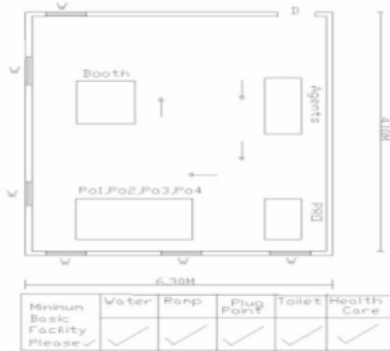

Google Map View

Polling Station Building Front View

Polling Station Front View

Cad View

Key MAP View

சட்டமன்றத் தொகுதியின் எண் மற்றும் பெயர் : 11-லாக்டர் ராதாகிருஷ்ணன் நகர் பிரிவு எண் மற்றும் பெயர் 1-தண்டையார்பேட்டை வார்டு எண் 38 எண் எஸ் கே தெரு நெடுஞ்செழியன் நகர்