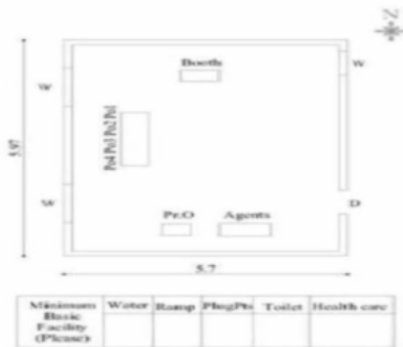

Google Map View

Polling Station Building Front View

Polling Station Front View

Cad View

Key MAP View

1 பெயர் : வனாதயா தந்தை பெயர் : அரோக்கியநாதன் வீட்டு எண் : 11 வயது : 74 பாலினம் : ஆண்	WQD1905298 Photo is available	2 பெயர் : ஏஞ்சல் கணவர் பெயர் : வனாதயா வீட்டு எண் : 11 வயது : 72 பாலினம் : பெண்	WQD1905439 Photo is available	3 பெயர் : ஓம் பிரகாஷ் தந்தை பெயர் : அர்ஜீனன் வீட்டு எண் : 1 வயது : 45 பாலினம் : ஆண்	WQD1837038 Photo is available
4 பெயர் : ராபர்ட் ஜோசப் தந்தை பெயர் : வனாதயா வீட்டு எண் : 1 வயது : 39 பாலினம் : ஆண்	WQD1905371 Photo is available	5 பெயர் : ஹேமலதா கணவர் பெயர் : ஓம்பிரகாஷ் வீட்டு எண் : 1 வயது : 37 பாலினம் : பெண்	WQD1837020 Photo is available	6 பெயர் : கவிதா மேரி தந்தை பெயர் : ஜான்சன் வீட்டு எண் : 1/1 வயது : 26 பாலினம் : பெண்	WQD2214807 Photo is available
7 பெயர் : ஷாலினி தந்தை பெயர் : விஜயகுமார் வீட்டு எண் : 1/1 வயது : 21 பாலினம் : பெண்	WQD2855971 Photo is available	8 பெயர் : சுலோசனா கணவர் பெயர் : ரகுபதி வீட்டு எண் : 1-4 வயது : 69 பாலினம் : பெண்	FBT2773695 Photo is available	9 பெயர் : கன்னயன் தந்தை பெயர் : பிச்சமுத்து வீட்டு எண் : 1-4 வயது : 64 பாலினம் : ஆண்	WQD2408490 Photo is available
10 பெயர் : இந்திரா கணவர் பெயர் : கன்னையன் வீட்டு எண் : 1-4 வயது : 59 பாலினம் : பெண்	WQD2408508 Photo is available	11 பெயர் : விஜயா கணவர் பெயர் : பழனி வீட்டு எண் : 1-7 வயது : 69 பாலினம் : பெண்	WQD2408516 Photo is available	12 பெயர் : சண்முகம் தாயின் பெயர் : பத்மாவதி வீட்டு எண் : 1-17 வயது : 59 பாலினம் : ஆண்	WQD0062794 Photo is available
13 பெயர் : ராஜேஷ் தந்தை பெயர் : சேகர் வீட்டு எண் : 1-22 வயது : 44 பாலினம் : ஆண்	WQD1593086 Photo is available	14 பெயர் : ஹரிகிருஷ்ணன் தந்தை பெயர் : கோபால் வீட்டு எண் : 2-1 வயது : 59 பாலினம் : ஆண்	FBT1847532 Photo is available	15 பெயர் : ராணி கணவர் பெயர் : ஹரிகிருஷ்ணன் வீட்டு எண் : 2-1 வயது : 56 பாலினம் : பெண்	WQD2408540 Photo is available
16 பெயர் : ஜெயகுமார் தந்தை பெயர் : சுப்பாராவ் வீட்டு எண் : 2-1 வயது : 56 பாலினம் : ஆண்	FBT5967351 Photo is available	17 பெயர் : ராஜேஸ்வரி கணவர் பெயர் : ஜெயகுமார் வீட்டு எண் : 2-1 வயது : 47 பாலினம் : பெண்	WQD2408557 Photo is available	18 பெயர் : சசிகலா தந்தை பெயர் : ஹரிகிருஷ்ணன் வீட்டு எண் : 2-1 வயது : 37 பாலினம் : பெண்	FBT2771004 Photo is available
19 பெயர் : சுவேதா தந்தை பெயர் : ஜெயகுமார் வீட்டு எண் : 2/21 வயது : 24 பாலினம் : பெண்	WQD2665453 Photo is available	20 பெயர் : தீபக்குமார் நீ தந்தை பெயர் : நீலகண்டன் வீட்டு எண் : 2/21 வயது : 20 பாலினம் : ஆண்	WQD2917771 Photo is available	21 பெயர் : மூவல்லா முரளி கிருஷ்ணா தந்தை பெயர் : மதுசூதன ராவ் வீட்டு எண் : 4 வயது : 49 பாலினம் : ஆண்	WQD1247279 Photo is available
22 பெயர் : சுந்தர் தந்தை பெயர் : பார்த்தசாரதி வீட்டு எண் : 4 வயது : 48 பாலினம் : ஆண்	WQD2408565 Photo is available	# 23 பெயர் : மூவல்லா நாகபார்வதி கணவர் பெயர் : மூவல்ல முரளி கிருஷ்ணா வீட்டு எண் : 4 வயது : 47 பாலினம் : பெண்	WQD1247261 Photo is available	24 பெயர் : தேவி கணவர் பெயர் : சுந்தர் வீட்டு எண் : 4 வயது : 42 பாலினம் : பெண்	FBT2746121 Photo is available
25 பெயர் : ஆதித்யன் தந்தை பெயர் : பாலகிருஷ்ணன் வீட்டு எண் : 4 வயது : 28 பாலினம் : ஆண்	WQD1593417 Photo is available	26 பெயர் : பவித்ரா பா சு தந்தை பெயர் : சுந்தர் வீட்டு எண் : 4/20 வயது : 20 பாலினம் : பெண்	WQD2934396 Photo is available	27 பெயர் : மணி தந்தை பெயர் : சின்னதம்பி வீட்டு எண் : 5 வயது : 66 பாலினம் : ஆண்	WQD0977009 Photo is available
28 பெயர் : பவானி கணவர் பெயர் : மணி வீட்டு எண் : 5/3 வயது : 57 பாலினம் : பெண்	WQD2122331 Photo is available	29 பெயர் : ராஜகுமாரி கணவர் பெயர் : ஜெயராமன் வீட்டு எண் : 6 வயது : 64 பாலினம் : பெண்	WQD2408581 Photo is available	30 பெயர் : நித்யா தந்தை பெயர் : தாமோதரன் வீட்டு எண் : 6 வயது : 44 பாலினம் : பெண்	WQD1723352 Photo is available