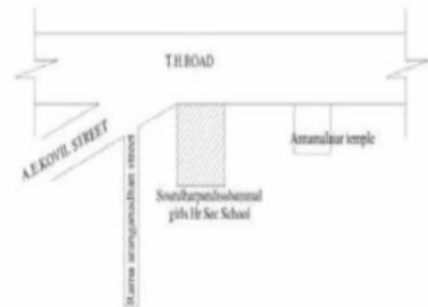

Google Map View

Polling Station Building Front View

Polling Station Front View

Cad View

Key MAP View

1 பெயர் : வனாதயா தந்தை பெயர் : அரோக்கியநாதன் வீட்டு எண் : 11 வயது : 74 பாலினம் : ஆண்	WQD1905298 Photo is available	2 பெயர் : ஏஞ்சல் கணவர் பெயர் : வனாதயா வீட்டு எண் : 11 வயது : 72 பாலினம் : பெண்	WQD1905439 Photo is available	3 பெயர் : ஓம் பிரகாஷ் தந்தை பெயர் : அர்ஜீனன் வீட்டு எண் : 1 வயது : 45 பாலினம் : ஆண்	WQD1837038 Photo is available
4 பெயர் : ராபர்ட் ஜோசப் தந்தை பெயர் : வனாதயா வீட்டு எண் : 1 வயது : 39 பாலினம் : ஆண்	WQD1905371 Photo is available	5 பெயர் : ஹேமலதா கணவர் பெயர் : ஓம்பிரகாஷ் வீட்டு எண் : 1 வயது : 37 பாலினம் : பெண்	WQD1837020 Photo is available	6 பெயர் : கவிதா மேரி தந்தை பெயர் : ஜான்சன் வீட்டு எண் : 1/1 வயது : 26 பாலினம் : பெண்	WQD2214807 Photo is available
7 பெயர் : ஷாலினி தந்தை பெயர் : விஜயகுமார் வீட்டு எண் : 1/1 வயது : 21 பாலினம் : பெண்	WQD2855971 Photo is available	8 பெயர் : சுலோசனா கணவர் பெயர் : ரகுபதி வீட்டு எண் : 1-4 வயது : 69 பாலினம் : பெண்	FBT2773695 Photo is available	9 பெயர் : கன்னயன் தந்தை பெயர் : பிச்சமுத்து வீட்டு எண் : 1-4 வயது : 64 பாலினம் : ஆண்	WQD2408490 Photo is available
10 பெயர் : இந்திரா கணவர் பெயர் : கன்னையன் வீட்டு எண் : 1-4 வயது : 59 பாலினம் : பெண்	WQD2408508 Photo is available	11 பெயர் : விஜயா கணவர் பெயர் : பழனி வீட்டு எண் : 1-7 வயது : 69 பாலினம் : பெண்	WQD2408516 Photo is available	12 பெயர் : சண்முகம் தாயின் பெயர் : பத்மாவதி வீட்டு எண் : 1-17 வயது : 59 பாலினம் : ஆண்	WQD0062794 Photo is available
13 பெயர் : ராஜேஷ் தந்தை பெயர் : சேகர் வீட்டு எண் : 1-22 வயது : 44 பாலினம் : ஆண்	WQD1593086 Photo is available	14 பெயர் : ஹரிகிருஷ்ணன் தந்தை பெயர் : கோபால் வீட்டு எண் : 2-1 வயது : 59 பாலினம் : ஆண்	FBT1847532 Photo is available	15 பெயர் : ராணி கணவர் பெயர் : ஹரிகிருஷ்ணன் வீட்டு எண் : 2-1 வயது : 56 பாலினம் : பெண்	WQD2408540 Photo is available
16 பெயர் : ஜெயகுமார் தந்தை பெயர் : சுப்பாராவ் வீட்டு எண் : 2-1 வயது : 56 பாலினம் : ஆண்	FBT5967351 Photo is available	17 பெயர் : ராஜேஸ்வரி கணவர் பெயர் : ஜெயகுமார் வீட்டு எண் : 2-1 வயது : 47 பாலினம் : பெண்	WQD2408557 Photo is available	18 பெயர் : சசிகலா தந்தை பெயர் : ஹரிகிருஷ்ணன் வீட்டு எண் : 2-1 வயது : 37 பாலினம் : பெண்	FBT2771004 Photo is available
19 பெயர் : சுவேதா தந்தை பெயர் : ஜெயகுமார் வீட்டு எண் : 2/21 வயது : 24 பாலினம் : பெண்	WQD2665453 Photo is available	20 பெயர் : தீபக்குமார் நீ தந்தை பெயர் : நீலகண்டன் வீட்டு எண் : 2/21 வயது : 20 பாலினம் : ஆண்	WQD2917771 Photo is available	21 பெயர் : மூவல்லா முரளி கிருஷ்ணா தந்தை பெயர் : மதுசூதன ராவ் வீட்டு எண் : 4 வயது : 49 பாலினம் : ஆண்	WQD1247279 Photo is available
22 பெயர் : சுந்தர் தந்தை பெயர் : பார்த்தசாரதி வீட்டு எண் : 4 வயது : 48 பாலினம் : ஆண்	WQD2408565 Photo is available	# 23 பெயர் : மூவல்லா நாகபார்வதி கணவர் பெயர் : மூவல்ல முரளி கிருஷ்ணா வீட்டு எண் : 4 வயது : 47 பாலினம் : பெண்	WQD1247261 Photo is available	24 பெயர் : தேவி கணவர் பெயர் : சுந்தர் வீட்டு எண் : 4 வயது : 42 பாலினம் : பெண்	FBT2746121 Photo is available
25 பெயர் : ஆதித்யன் தந்தை பெயர் : பாலகிருஷ்ணன் வீட்டு எண் : 4 வயது : 28 பாலினம் : ஆண்	WQD1593417 Photo is available	26 பெயர் : பவித்ரா பா சு தந்தை பெயர் : சுந்தர் வீட்டு எண் : 4/20 வயது : 20 பாலினம் : பெண்	WQD2934396 Photo is available	27 பெயர் : மணி தந்தை பெயர் : சின்னதம்பி வீட்டு எண் : 5 வயது : 66 பாலினம் : ஆண்	WQD0977009 Photo is available
28 பெயர் : பவானி கணவர் பெயர் : மணி வீட்டு எண் : 5/3 வயது : 57 பாலினம் : பெண்	WQD2122331 Photo is available	29 பெயர் : ராஜகுமாரி கணவர் பெயர் : ஜெயராமன் வீட்டு எண் : 6 வயது : 64 பாலினம் : பெண்	WQD2408581 Photo is available	30 பெயர் : நித்யா தந்தை பெயர் : தாமோதரன் வீட்டு எண் : 6 வயது : 44 பாலினம் : பெண்	WQD1723352 Photo is available