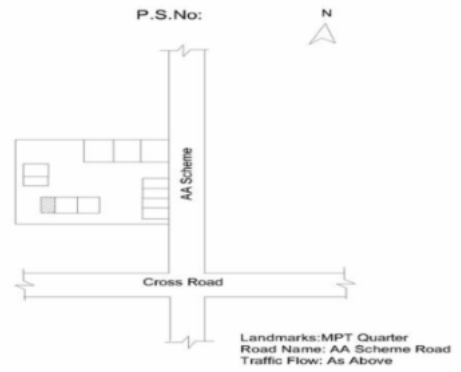

Key MAP View