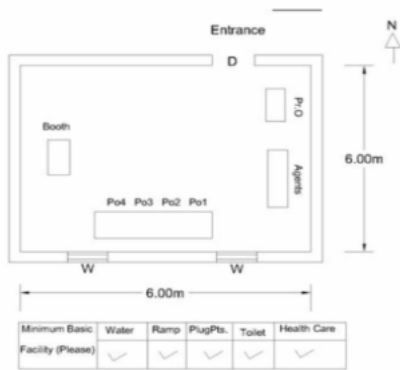

Google Map View

Polling Station Building Front View

Polling Station Front View

Cad View

Key MAP View

1 பெயர் : திணைஞ் குமார் வெ தந்தை பெயர்: வெற்றிசெல்வன் வீட்டு எண் : 1/219, 47 வயது : 25 பாலினம் : ஆண்	WQD2307130 Photo is available	2 பெயர் : ஷமீம்பாணு ஜெ கணவர் பெயர்: ஜெக்சுருதன் வீட்டு எண் : 4 வயது : 59 பாலினம் : பெண்	FBT6235337 Photo is available	3 பெயர் : நஸ்ரீன் கணவர் பெயர்: ஷர்புதீன் வீட்டு எண் : 4 வயது : 50 பாலினம் : பெண்	FBT6091599 Photo is available
4 பெயர் : ஷாஹின்பாணு தந்தை பெயர்: ஜக்சுருதன் வீட்டு எண் : 4 வயது : 40 பாலினம் : பெண்	FBT2372241 Photo is available	5 பெயர் : மீனா தேவி கணவர் பெயர்: மதன்லால் வீட்டு எண் : 4/7 வயது : 62 பாலினம் : பெண்	WQD2961829 Photo is available	6 பெயர் : பதம் குமார் தந்தை பெயர்: மதன்லால் வீட்டு எண் : 4/7 வயது : 42 பாலினம் : ஆண்	WQD2961753 Photo is available
S 7 பெயர் : குமரன் தந்தை பெயர்: ஜெயராமன் வீட்டு எண் : 4வது தளம், 4இ, எஸ் வி டவர்ஸ் வயது : 47 பாலினம் : ஆண்	RHI1712892 Photo is available	S 8 பெயர் : தேவி சஸ்வரன் கணவர் பெயர்: குமரன் வீட்டு எண் : 4வது தளம், 4இ, எஸ் வி டவர்ஸ் வயது : 38 பாலினம் : பெண்	RHI1712850 Photo is available	S 9 பெயர் : அபர்ணா தந்தை பெயர்: குமரன் வீட்டு எண் : 4வது தளம், 4இ, எஸ் வி டவர்ஸ் வயது : 20 பாலினம் : பெண்	RHI1910538 Photo is available
10 பெயர் : சூரியா பாணு கணவர் பெயர்: மஹாபுப் பாட்ஷா வீட்டு எண் : 5-3 வயது : 58 பாலினம் : பெண்	FBT1313915 Photo is available	11 பெயர் : ஃபாமிதா பாணு தந்தை பெயர்: மாஹாபுப் பாஷா வீட்டு எண் : 5-3 வயது : 30 பாலினம் : பெண்	WQD1249598 Photo is available	12 பெயர் : ஏந் கதிஜா துலா குபரா கணவர் பெயர்: இம்ரான் கான் ஹாஉஸ் வீட்டு எண் : 5/9 வது சாலை வயது : 30 பாலினம் : பெண்	WQD2783793 Photo is available
13 பெயர் : ரவி தந்தை பெயர்: கோபால் வீட்டு எண் : 6 வயது : 67 பாலினம் : ஆண்	WQD2946838 Photo is available	14 பெயர் : அரி தந்தை பெயர்: சுப்பையா வீட்டு எண் : 7 வயது : 71 பாலினம் : ஆண்	WQD0534263 Photo is available	15 பெயர் : நாகலட்சுமி கணவர் பெயர்: அரி வீட்டு எண் : 7 வயது : 59 பாலினம் : பெண்	WQD0534164 Photo is available
16 பெயர் : உசேனுதீன் தந்தை பெயர்: ஜக்சுருதின் வீட்டு எண் : 7 வயது : 37 பாலினம் : ஆண்	WQD0349787 Photo is available	17 பெயர் : ரேணுகா தந்தை பெயர்: அரி வீட்டு எண் : 7 வயது : 34 பாலினம் : பெண்	WQD0533950 Photo is available	18 பெயர் : அம்ரீன்பாணு தந்தை பெயர்: ஷர்புதீன் வீட்டு எண் : 7 வயது : 33 பாலினம் : பெண்	WQD1249846 Photo is available
19 பெயர் : சுபேருதீன் தந்தை பெயர்: ஜாக்சுருதீன் வீட்டு எண் : 7 வயது : 33 பாலினம் : ஆண்	WQD1249770 Photo is available	20 பெயர் : நார்தீன் ஜெ தந்தை பெயர்: ஜானி பாஷா வீட்டு எண் : 7/4 வயது : 56 பாலினம் : ஆண்	WQD2891133 Photo is available	21 பெயர் : ஷஹாடாஜபேகம் கணவர் பெயர்: நார்தீன் வீட்டு எண் : 7/4 வயது : 51 பாலினம் : பெண்	WQD2235885 Photo is available
22 பெயர் : மிஸ்பா பாத்திமா நார்தீன் தந்தை பெயர்: நார்தீன் வீட்டு எண் : 7/4 வயது : 22 பாலினம் : பெண்	WQD2833259 Photo is available	23 பெயர் : மு முகமது சிராஜ் தந்தை பெயர்: முகமது யாகுப் வீட்டு எண் : 9-2 வயது : 76 பாலினம் : ஆண்	WQD0063693 Photo is available	24 பெயர் : அசினா பாணு கணவர் பெயர்: எம்டி சிராஜ் வீட்டு எண் : 9-2 வயது : 64 பாலினம் : பெண்	WQD0063677 Photo is available
25 பெயர் : மிர்ஸா தந்தை பெயர்: சிராஜ் வீட்டு எண் : 9-2 வயது : 41 பாலினம் : ஆண்	WQD0349803 Photo is available	26 பெயர் : நஷீர்ன் கணவர் பெயர்: நயிர் ஆலி வீட்டு எண் : 9-2 வயது : 38 பாலினம் : பெண்	WQD1595438 Photo is available	27 பெயர் : ரஃபீஉததீந் தந்தை பெயர்: முஹம்மத் ஏஷாக் வீட்டு எண் : 9/2ஏ வயது : 62 பாலினம் : ஆண்	WQD2964484 Photo is available
28 பெயர் : மொபஷீரா பாணு தந்தை பெயர்: யேகபால் வீட்டு எண் : 9/4 வயது : 43 பாலினம் : பெண்	WQD2844173 Photo is available	29 பெயர் : ஷர்புதீன் ஜானி தந்தை பெயர்: ஜானி பாஷா வீட்டு எண் : 9/5 வயது : 63 பாலினம் : ஆண்	WQD2886471 Photo is available	30 பெயர் : ஸஹீமையாபாநா தந்தை பெயர்: ஷர்புதீந் வீட்டு எண் : 9/5 வயது : 27 பாலினம் : பெண்	WQD2235802 Photo is available